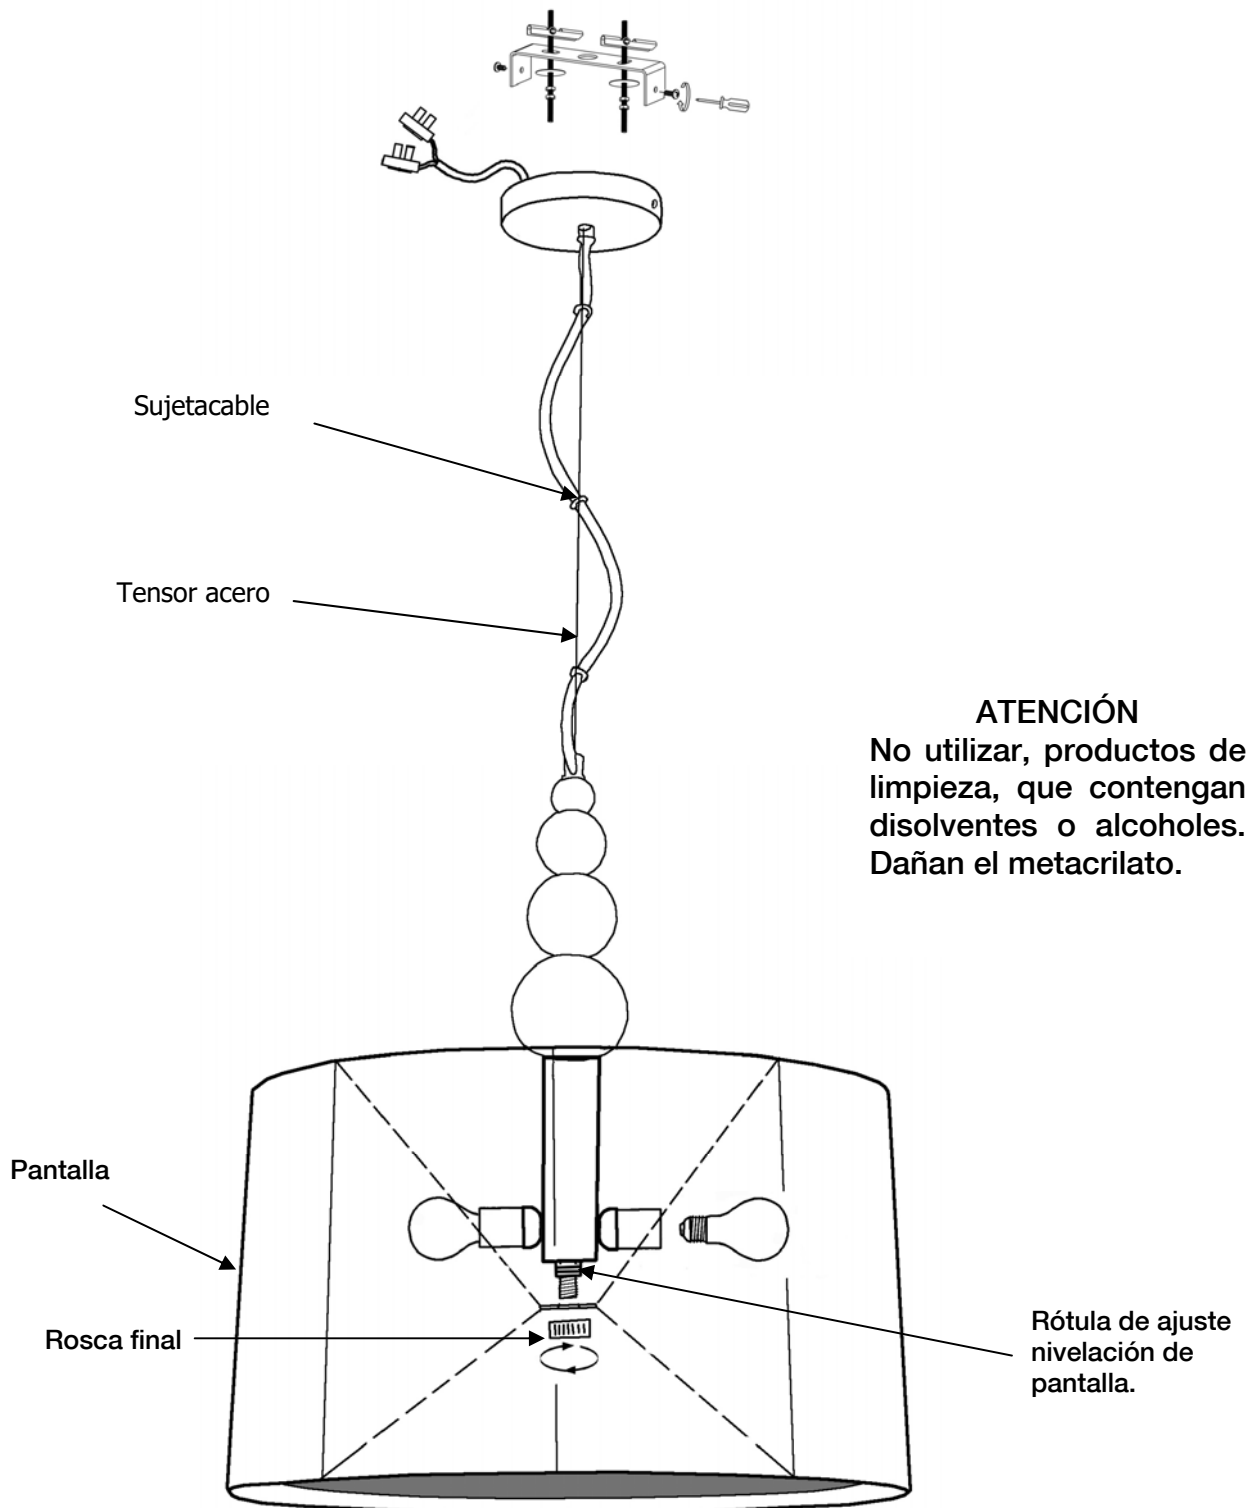

ATENCIÓN: Schuller recomienda que utilice los balancines suministrados en la instalación de esta lámpara.

Para ver la ficha técnica de producto completa, puede usar el siguiente código QR:

CAUTION: Schuller recommends to use included special screws when installing this pendant lamp.

You may use the following QR code to view the complete technical data sheet of the product: