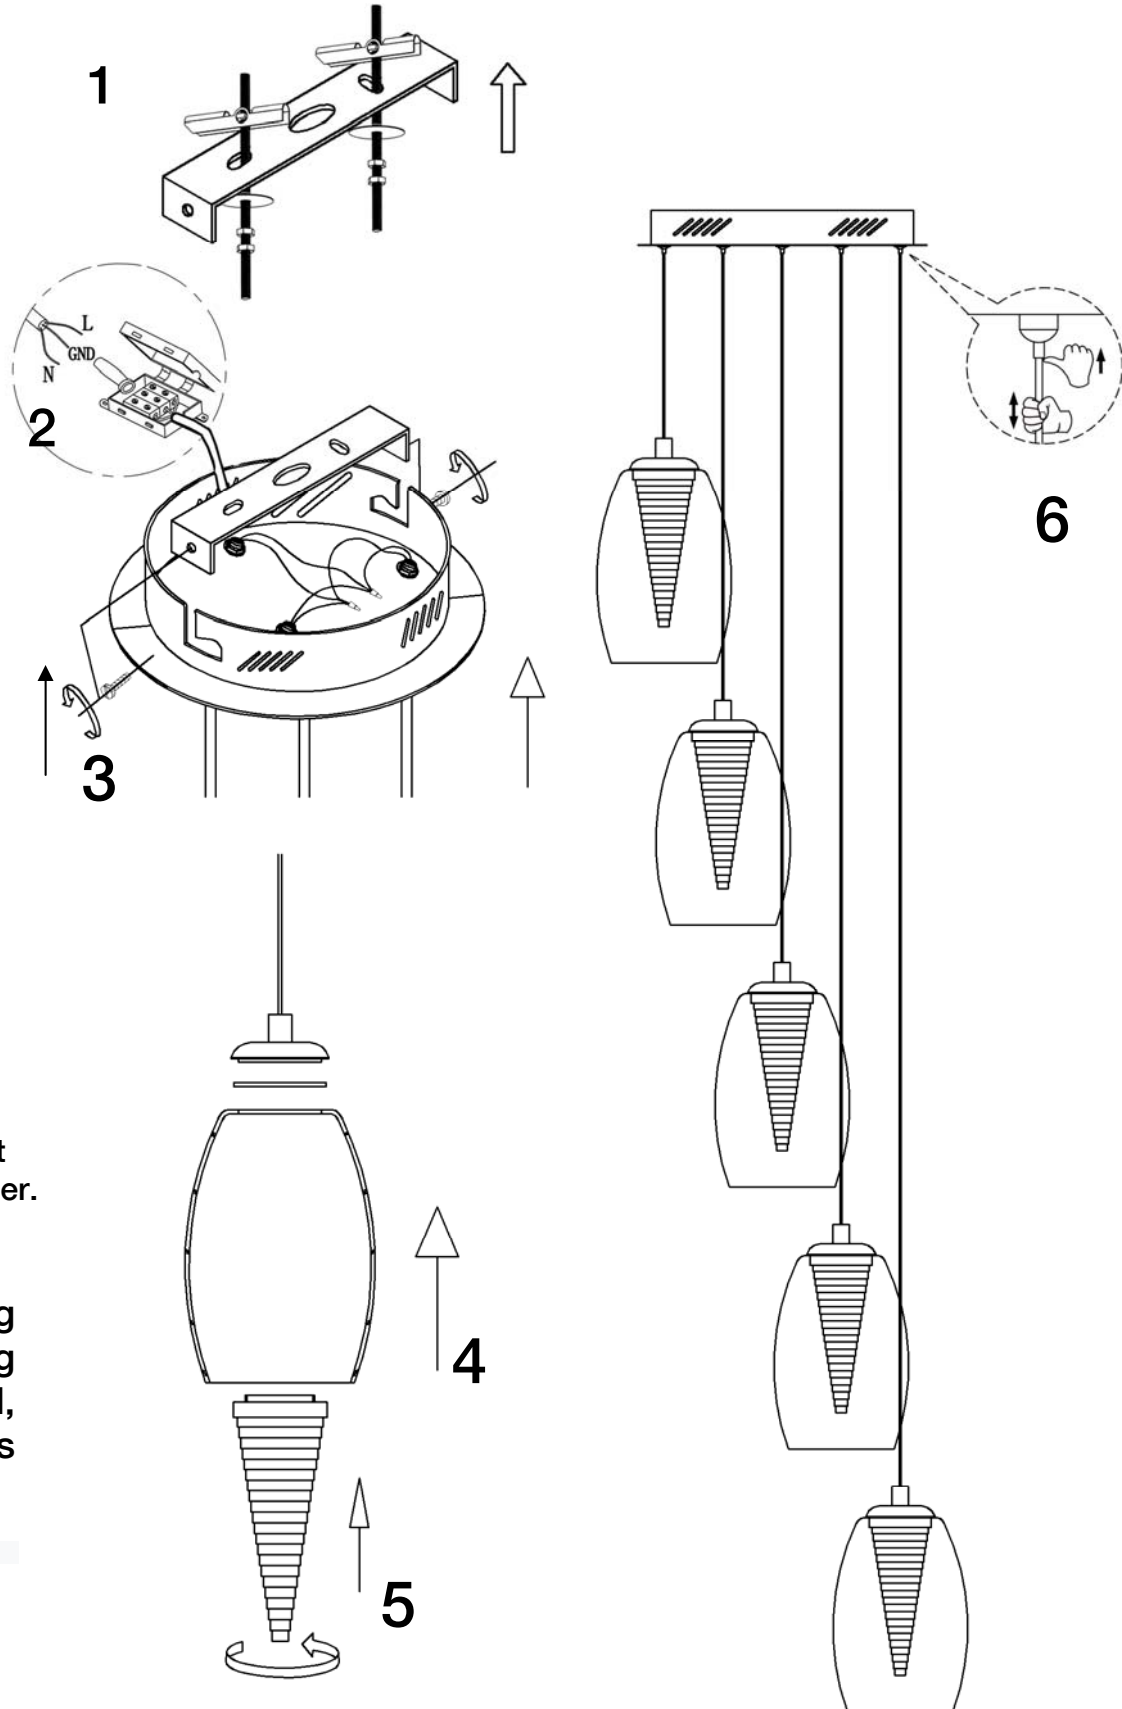

ATENCIÓN: Schuller recomienda la utilización de balancines suministrados en la instalación de esta lámpara.

En la manipulación (montaje, limpieza, etc.) evite que los cristales se golpeen entre sí.

ATENCIÓN

No utilizar, productos de limpieza, que contengan disolvente o alcohol. Dañan el metacrilato.

Para ver la ficha técnica de producto completa, puede usar el siguiente código QR:

CAUTION: Schuller recommend to use included special screws when installing this lamp.