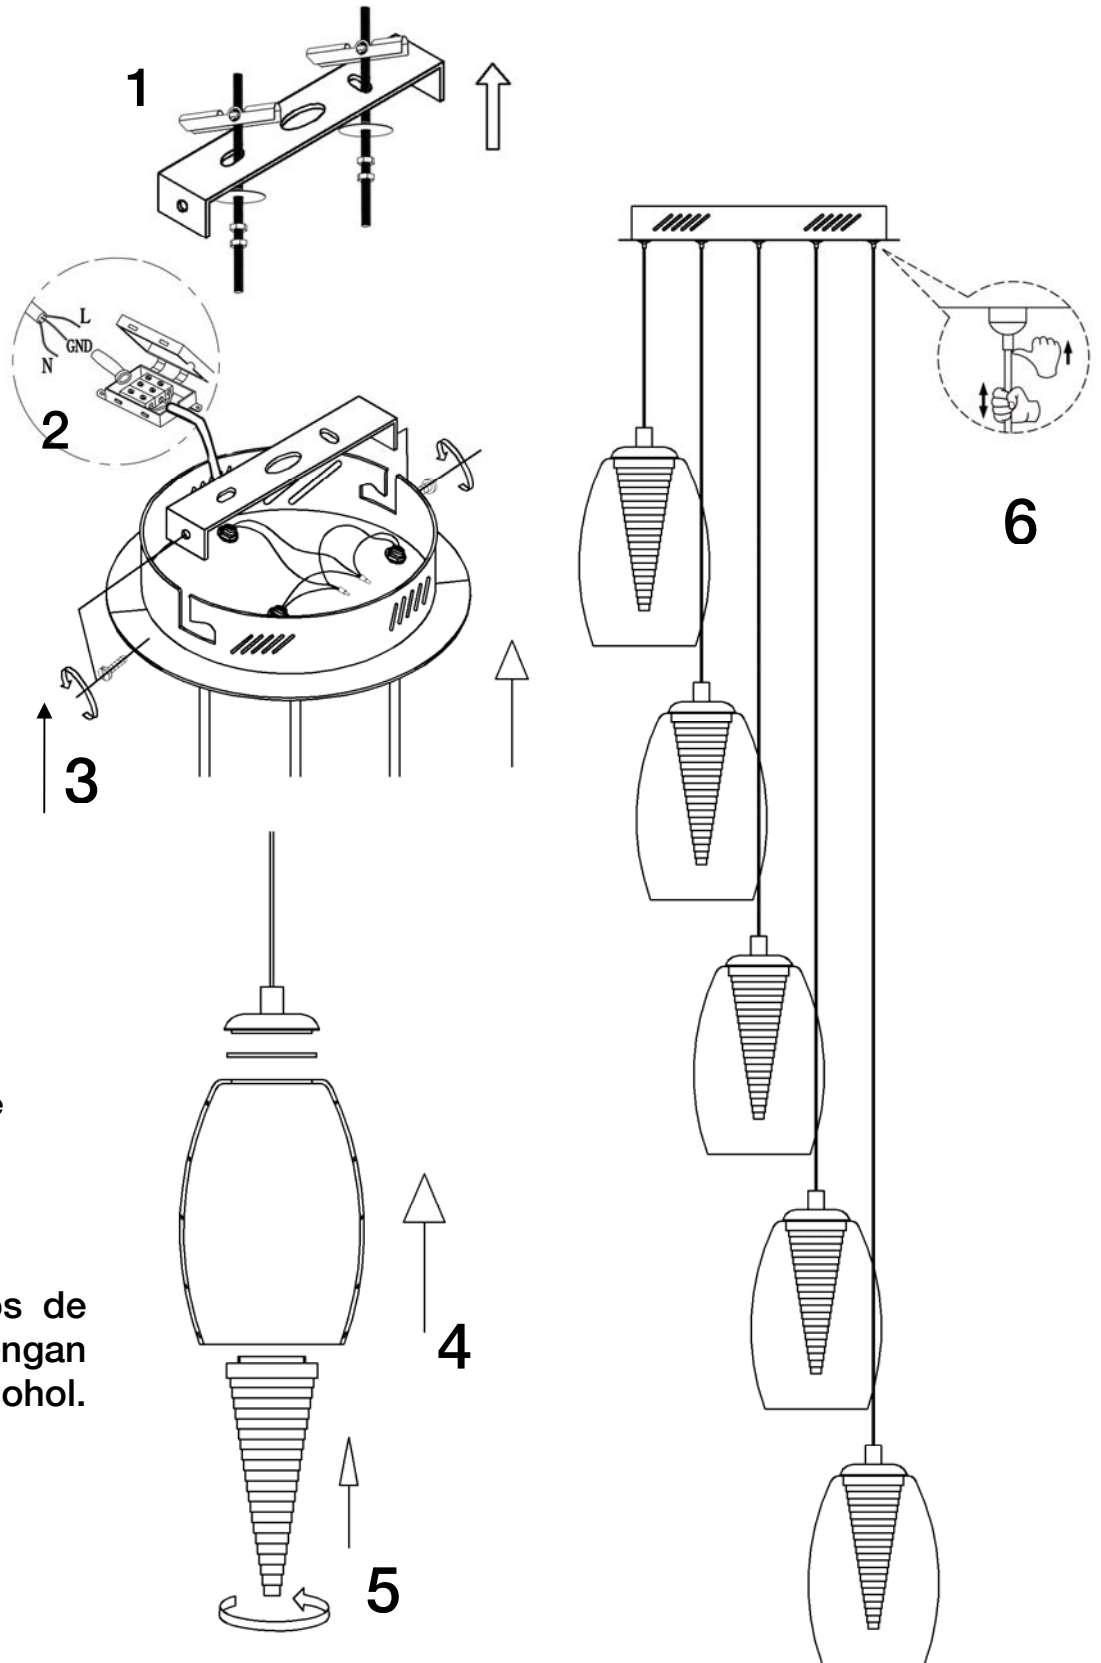

ATENCIÓN: Schuller recomienda la utilización de balancines suministrados en la instalación de esta lámpara.

En la manipulación (montaje, limpieza, etc.) evite que los cristales se golpeen entre sí.

ATENCIÓN

No utilizar, productos de limpieza, que contengan disolvente o alcohol. Dañan el metacrilato.

Para ver la ficha técnica de producto completa, puede usar el siguiente código QR:

CAUTION: Schuller recommend to use included special screws when installing this lamp.