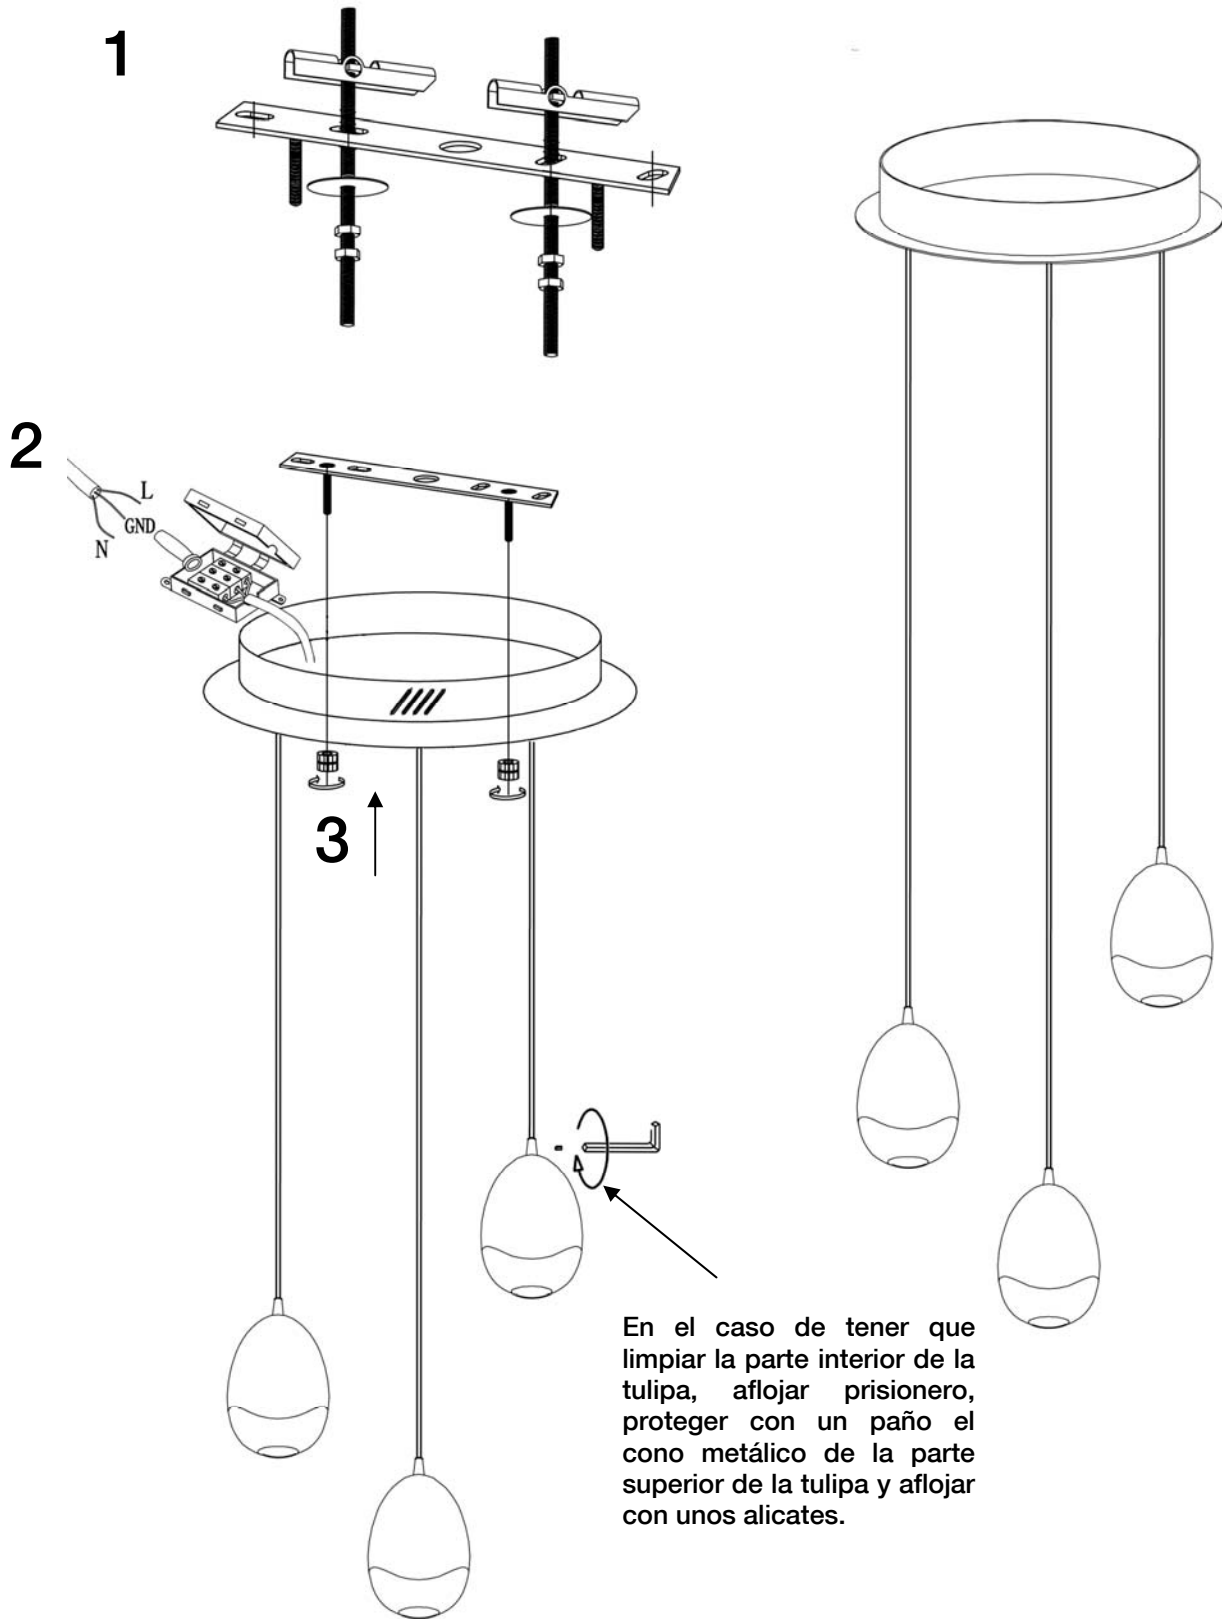

ATENCIÓN: Schuller recomienda que utilice los balancines suministrados en la instalación de este colgante.

Para ver la ficha técnica de producto completa, puede usar el siguiente código QR:

ATTENTION: Schuller recommends to use included special screws when installing this pendant lamp.