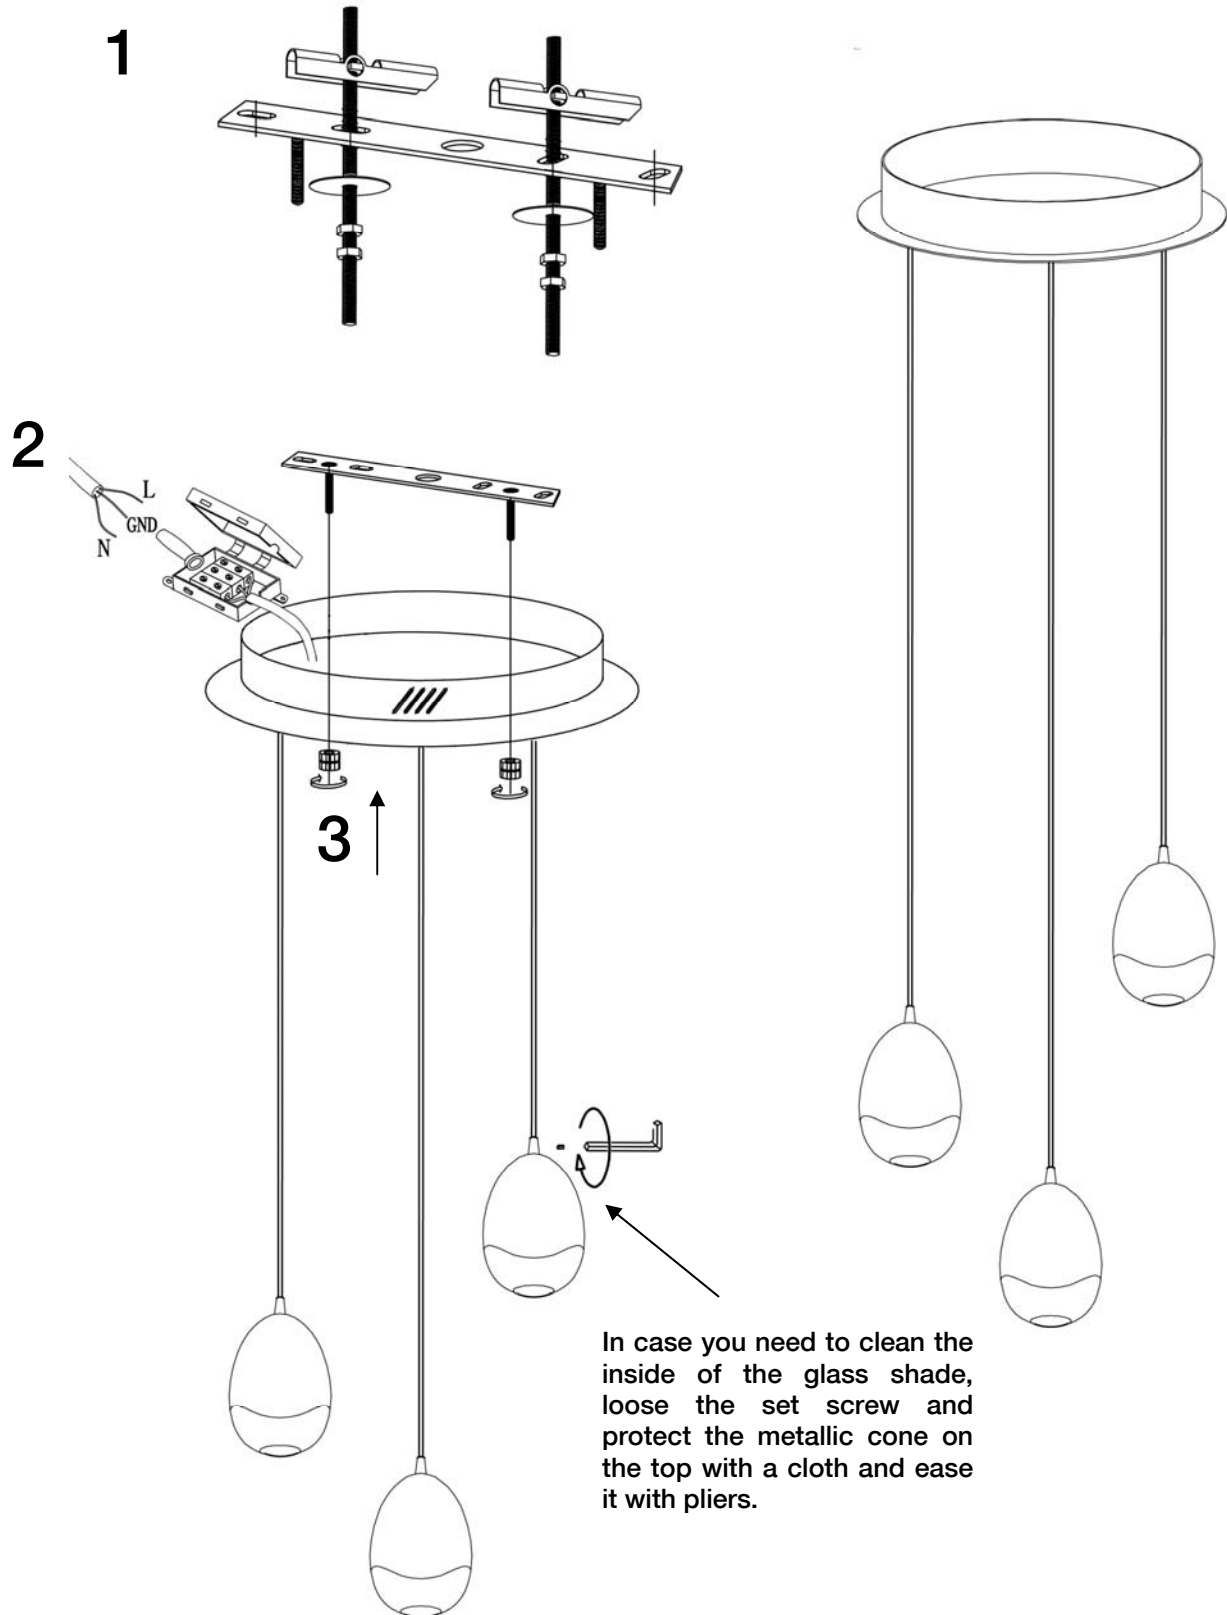

ATENCIÓN: Schuller recomienda que utilice los balancines suministrados en la instalación de este colgante.

Para ver la ficha técnica de producto completa, puede usar el siguiente código QR:

ATTENTION: Schuller recommends to use included special screws when installing this pendant lamp.