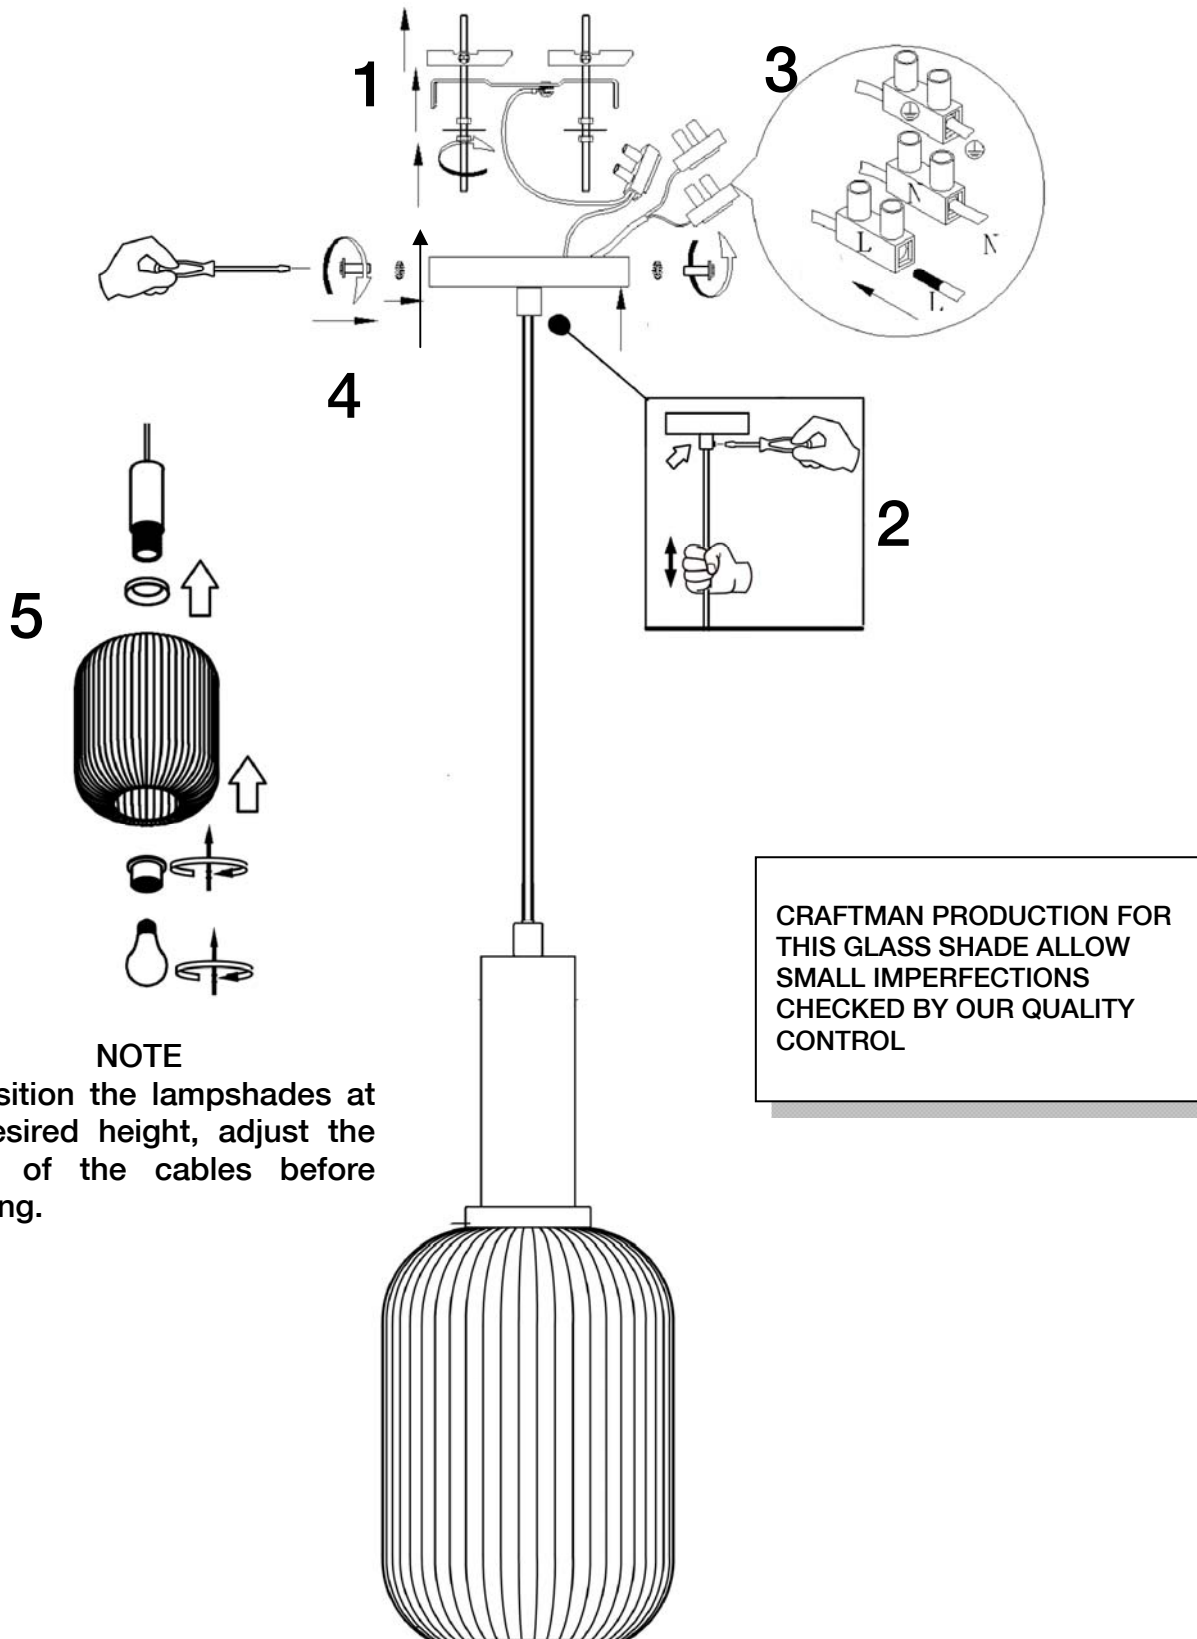

ATENCIÓN: Schuller recomienda que utilice los balancines suministrados en la instalación de esta lámpara.

LA FABRICACIÓN ARTESANAL DE ESTA TULIPA DE CRISTAL PERMITE LIGERAS IMPERFECCIONES ACEPTADAS POR NUESTRO CONTROL DE CALIDAD.

NOTA

Para colocar las tulipas a la altura deseada, ajustar la longitud de los cables antes de instalar.

Para ver la ficha técnica de producto completa, puede usar el siguiente código QR:

CAUTION: Schuller recommends to use included special screws when installing this lamp.

NOTE

To position the lampshades at the desired height, adjust the length of the cables before installing.

CRAFTMAN PRODUCTION FOR THIS GLASS SHADE ALLOW SMALL IMPERFECTIONS CHECKED BY OUR QUALITY CONTROL