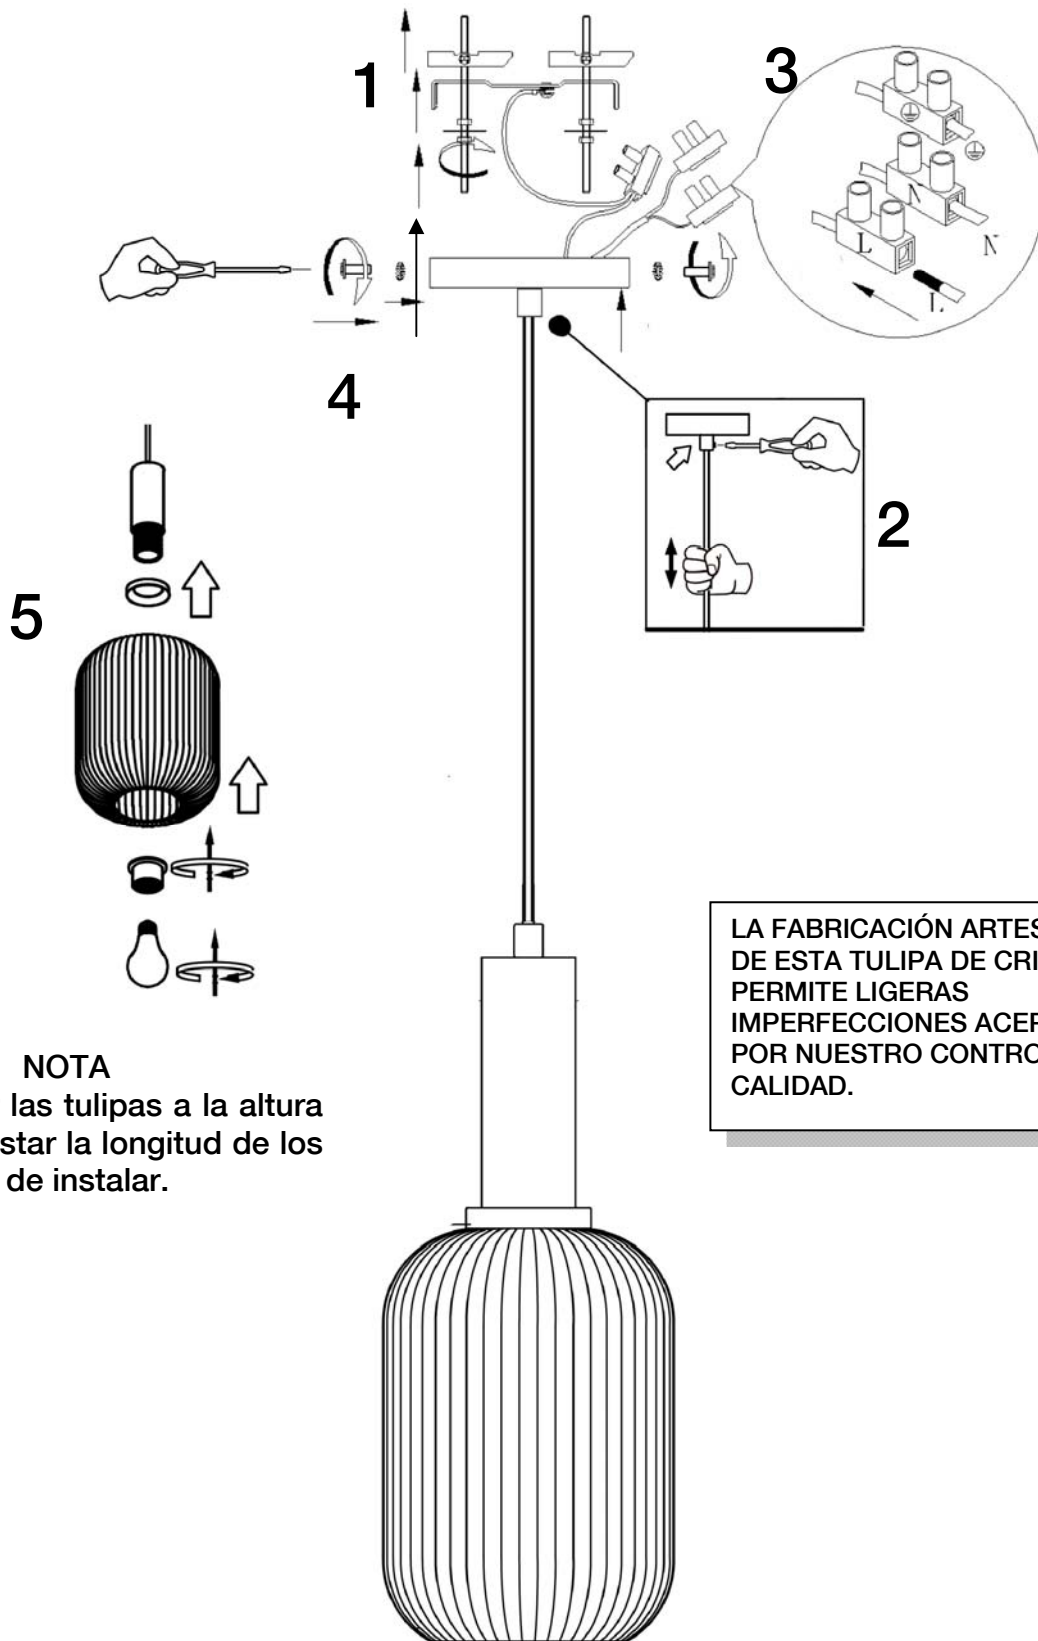

ATENCIÓN: Schuller recomienda que utilice los balancines suministrados en la instalación de esta lámpara.

LA FABRICACIÓN ARTESANAL DE ESTA TULIPA DE CRISTAL PERMITE LIGERAS IMPERFECCIONES ACEPTADAS POR NUESTRO CONTROL DE CALIDAD.

NOTA

Para colocar las tulipas a la altura deseada, ajustar la longitud de los cables antes de instalar.

Para ver la ficha técnica de producto completa, puede usar el siguiente código QR:

CAUTION: Schuller recommends to use included special screws when installing this lamp.

NOTE

To position the lampshades at the desired height, adjust the length of the cables before installing.

CRAFTMAN PRODUCTION FOR THIS GLASS SHADE ALLOW SMALL IMPERFECTIONS CHECKED BY OUR QUALITY CONTROL