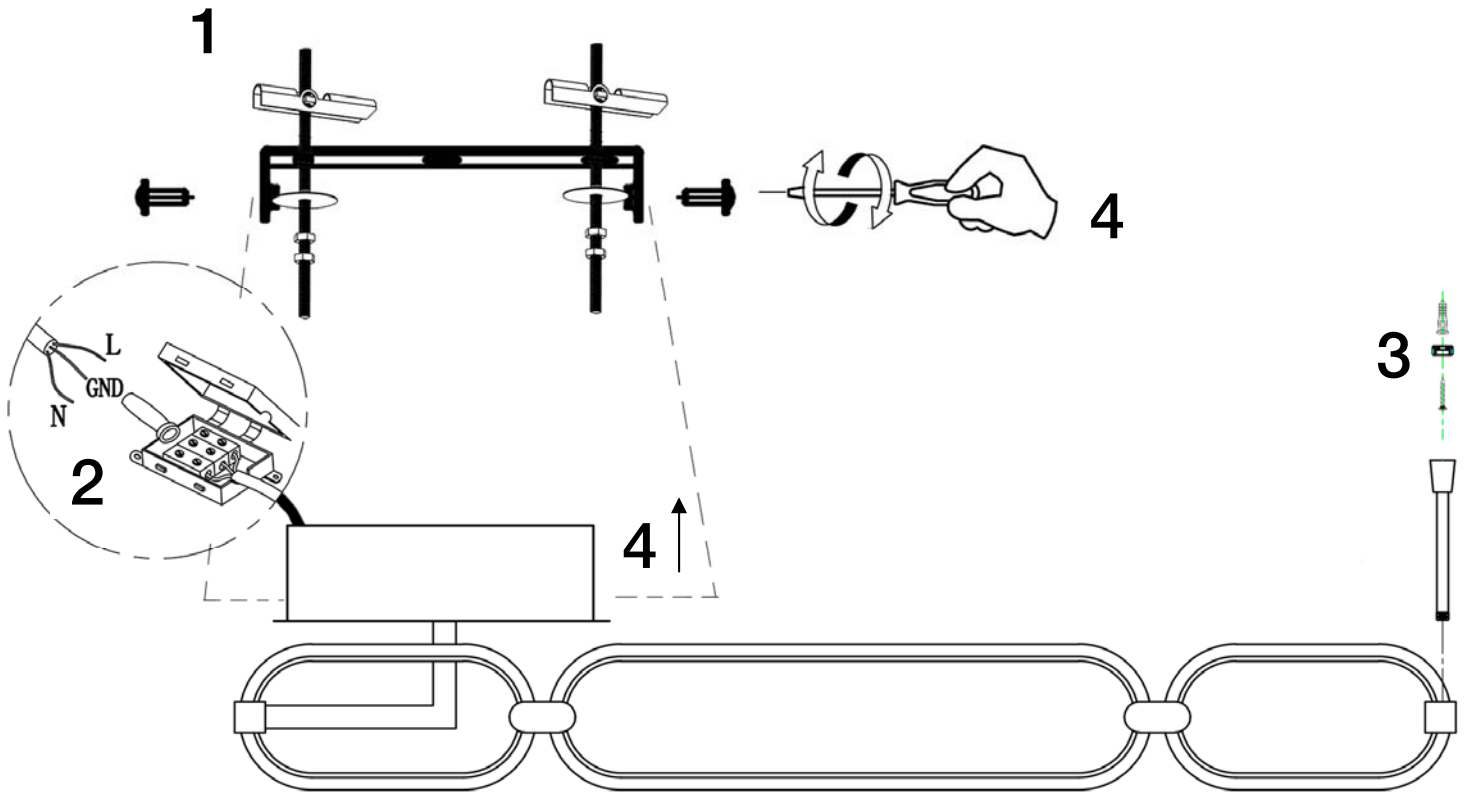

ATENCIÓN: Schuller recomienda la utilización de balancines suministrados en la instalación de este plafón.

Para ver la ficha técnica de producto completa, puede usar el siguiente código QR:

ASSEMBLING INSTRUCTIONS

ITEM 786577

DIMMABLE ITEM

CAUTION: Schuller recommend to use included special screws when installing this ceiling lamp.

You may use the following QR code to view the complete technical data sheet of the product: