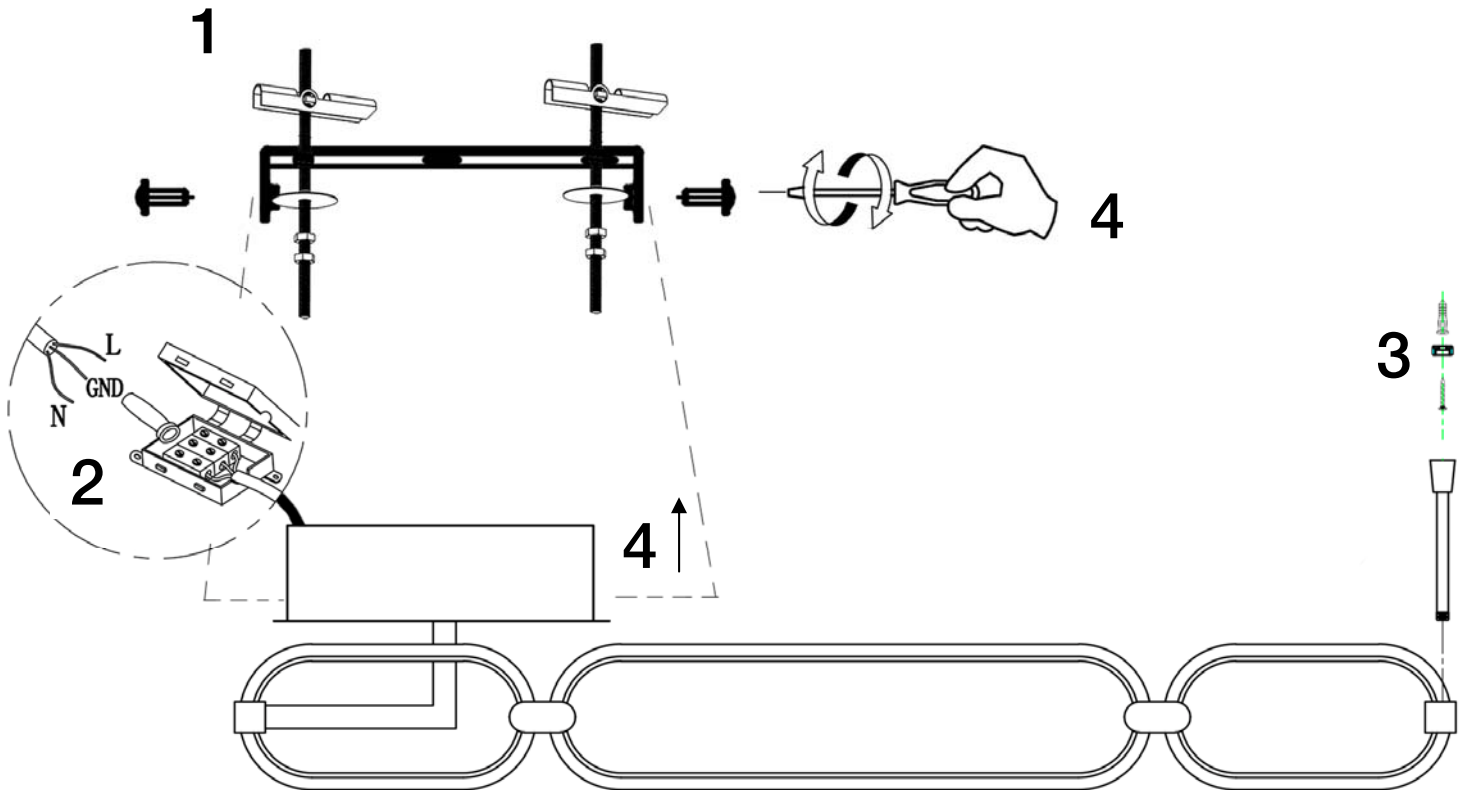

ATENCIÓN: Schuller recomienda la utilización de balancines suministrados en la instalación de este plafón.

Para ver la ficha técnica de producto completa, puede usar el siguiente código QR:

ASSEMBLING INSTRUCTIONS

ITEM 786577

DIMMABLE ITEM

CAUTION: Schuller recommend to use included special screws when installing this ceiling lamp.

You may use the following QR code to view the complete technical data sheet of the product: