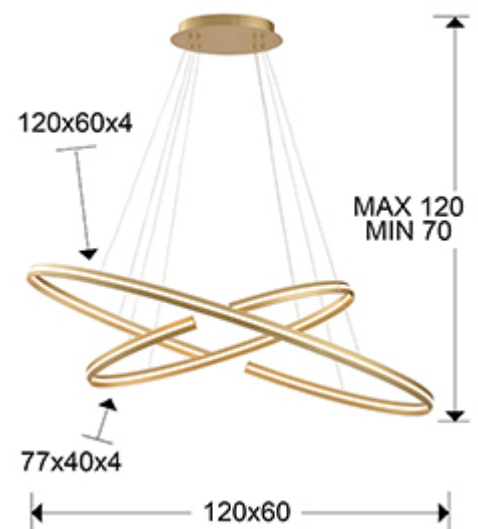

## Elipse

652043B

Lámparas de techo

Producto recomendado

Lámpara de techo de luz LED, formada por dos elipses, realizada en metal y aluminio, acabado oro cepillado. Difusor acrílico opal. DIMABLE por BLUETOOTH con APP para smartphone. 100W LED, 4.144 lm, 3.000 K.

### DIMENSIONES

Dimensiones: ↔ 120,0 ↓ 105,0 ↗ 60,0 cm  
 Altura instalada: 70,0/ máx. 120,0 cm  
 Peso: 2,8 Kg

### DIMENSIONES CON EMBALAJE

Peso: 5,9 Kg  
 Volumen: 0,1290m<sup>3</sup>  
 Dimensiones: ↔ 130,0 ↓ 14,0 ↗ 71,0 cm

---

## INFORMACIÓN ADICIONAL

Material: Metal, aluminio, acrílico  
Acabado: Oro cepillado, opal  
Florón (espacio para instalación): ↔ 30,0 ↓ 6,0 ↗ 18,0 cm