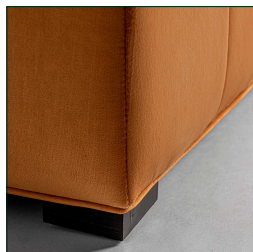

Embalajes	Tipo	Uds/Caja	Contenido	Volumen	Largo	Ancho	Alto	Peso (Kg)
	CAJA	1	PRODUCTO	0.1683	61	62	45	8,5