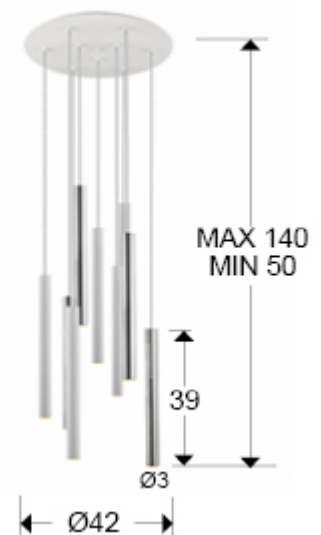

Varas 373261

Lámparas de techo

Lámpara redonda de 9 luces LED. Realizada en metal acabado cromo y blanco mate. Difusor acrílico opal. 45W LED, 4.050 lm, 3.000 K. DIMABLE

INFORMACIÓN GENERAL

Catálogo: i39 Iluminación
 Página: 126
 Código EAN: 8435435324957
 Tipo: Lámparas de techo
 Colección: Varas

DIMENSIONES

Dimensiones: Ø 42,0 ↓ 110,0 cm
 Altura instalada: 50,0/ máx. 140,0 cm
 Peso: 6,9 Kg

DIMENSIONES CON EMBALAJE

Peso: 8,2 Kg
 Volumen: 0,0350m³
 Dimensiones: ↔ 48,0 ↓ 15,0 ↗ 48,0 cm

INFORMACIÓN TÉCNICA

Clase eléctrica: Class 1
Potencia máxima: 45W
Voltaje: 220/240 V
Frecuencia: 50/60 Hz
Flujo luminoso: 4.050 lm
Temperatura de color: 3.000 K
Vida media: 50.000 h
Factor de potencia: >0.9
CRI: >80

INFORMACIÓN ADICIONAL

Material: Metal, acrílico.
Acabado: Cromo, blanco mate, opal.
Medidas de la pantalla/tulipa: Ø 3,2 ↑ 40,0 cm
Florón (espacio para instalación): Ø 33,0 ↑ 2,5 cm
Color del cable: Transparente