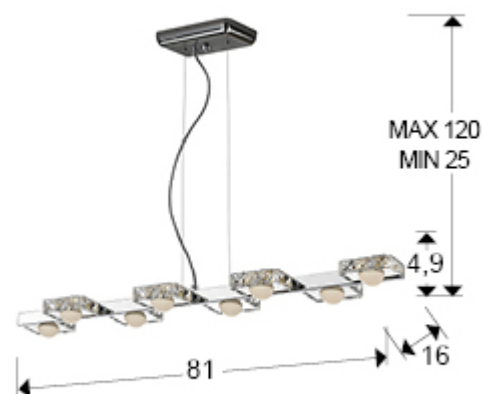

Suria II 375618

Lámparas de techo

Lámpara LED de 8 luces realizada en metal, acabado cromo. Tulipas cuadradas con marco cromado, exterior de cristal facetado transparente y difusor esférico opal. 40W LED. 3.000K. 3.760 lm.

INFORMACIÓN GENERAL

Código EAN: 8435435319571
Tipo: Lámparas de techo
Colección: Suria II

DIMENSIONES

Dimensiones: ↔ 81,0 ↓ 6,0 ↗ 16,0 cm
Altura instalada: 25,0/ máx. 120,0 cm
Peso: 2,4 Kg

DIMENSIONES CON EMBALAJE

Peso: 3,2 Kg
Volumen: 0,0240m³
Dimensiones: ↔ 100,0 ↓ 11,0 ↗ 22,0 cm

INFORMACIÓN TÉCNICA

Clase eléctrica: Class 1
Potencia máxima: 40W
Voltaje: 220 V
Frecuencia: 50/60 Hz
Flujo luminoso: 3.760 lm
Dimable: NO
Temperatura de color: 3.000 K
Vida media: 33.000 h
CRI: >80

INFORMACIÓN ADICIONAL

Material: Metal y cristal
Acabado: Cromado, transparente y opal
Medidas de la pantalla/tulipa: ↔ 11,0 ↓ 4,9 ↗ 7,1 cm
Florón (espacio para instalación): ↔ 18,0 ↓ 2,8 ↗ 11,5 cm
Color del cable: Transparente