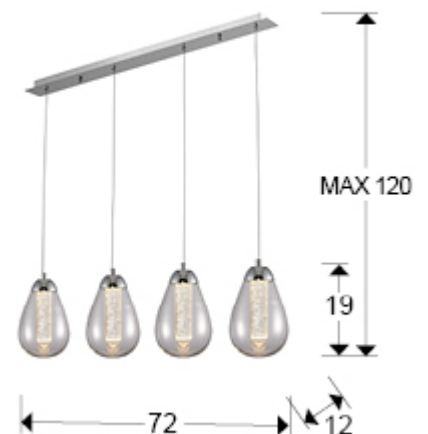

Taccia

394460

Lámparas de techo

Producto recomendado

Lámpara de 4 luces LED, realizada en metal acabado cromo. Doble tulipa, exterior con forma de pera realizada en cristal transparente e interior de barra maciza con burbujas decorativas. Regulable en altura. 4x5W LED. 1800 lm 3.000 K.

INFORMACIÓN GENERAL

Catálogo: i39 Iluminación
 Página: 196
 Código EAN: 8435435321611
 Tipo: Lámparas de techo
 Colección: Taccia

DIMENSIONES

Dimensiones: ↔ 72,0 ↓ 20,0 ↗ 12,0 cm
 Altura instalada: 35,0/ máx. 120,0 cm
 Peso: 3,3 Kg

DIMENSIONES CON EMBALAJE

Peso: 4,4 Kg
 Volumen: 0,0450m³
 Dimensiones: ↔ 83,0 ↓ 20,0 ↗ 27,0 cm

INFORMACIÓN TÉCNICA

Clase eléctrica: Class 1
Potencia máxima: 20W
Voltaje: 220/240 V
Frecuencia: 50/60 Hz
Flujo luminoso: 1.800 lm
Dimable: NO
Temperatura de color: 3.000 K
Vida media: 30.000 h
CRI: >80

INFORMACIÓN ADICIONAL

Material: Metal, cristal
Acabado: Cromo, transparente
Medidas de la pantalla/tulipa: Ø 12,0 ↓ 17,5 cm
Florón (espacio para instalación): ↔ 64,7 ↓ 3,4 ↗ 5,8 cm
Color del cable: TRANSPARENTE