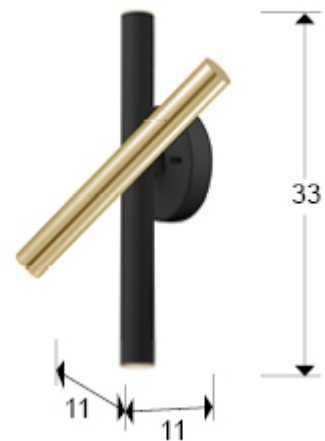

Varas

373845

Lámparas de pared

Producto recomendado

Lámpara de pared de 3 luces LED con brazo giratorio .
Realizada en metal acabado oro brillo y negro mate. Difusor
acrílico opal. 15W, 1350 lm, 3.000 K. DIMABLE

INFORMACIÓN GENERAL

Catálogo: i39 Iluminación
Página: 112
Código EAN: 8435435330439
Tipo: Lámparas de pared
Colección: Varas

DIMENSIONES

Dimensiones: ↔ 11,0 ↓ 33,0 ↗ 11,0 cm
Peso: 1,1 Kg

DIMENSIONES CON EMBALAJE

Peso: 1,4 Kg
Volumen: 0,0130m³
Dimensiones: ↔ 40,0 ↓ 18,0 ↗ 18,0 cm

INFORMACIÓN TÉCNICA

Clase eléctrica: Class 1
Potencia máxima: 15W
Voltaje: 220/240 V
Frecuencia: 50/60 Hz
Flujo luminoso: 1.350 lm
Temperatura de color: 3.000 K
Vida media: 50.000 h
Factor de potencia: >0.9
CRI: >80

INFORMACIÓN ADICIONAL

Material: Metal, acrílico
Acabado: Oro brillo, negro mate, opal.
Florón (espacio para instalación): ∅ 11,0 ↑ 2,0 cm