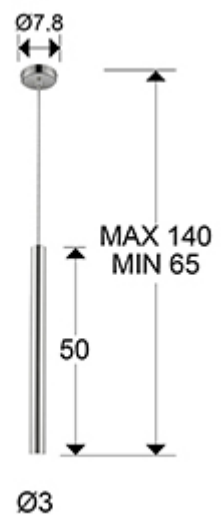

Varas

373084

Producto recomendado

Lámparas de techo

Lámpara de 1 luz LED. Realizada en metal acabado cromo.
Difusor acrílico opal. 5W LED, 450 lm, 3.000 K. DIMABLE

INFORMACIÓN GENERAL

Catálogo: i39 Iluminación
Página: 124
Código EAN: 8435435324919
Tipo: Lámparas de techo
Colección: Varas

DIMENSIONES

Dimensiones: \varnothing 8,0 \updownarrow 50,0 cm
Altura instalada: 65,0/ máx. 140,0 cm
Peso: 0,8 Kg

DIMENSIONES CON EMBALAJE

Peso: 1,0 Kg
Volumen: 0,0060m³
Dimensiones: \leftrightarrow 55,0 \updownarrow 10,0 \swarrow 10,0 cm

INFORMACIÓN TÉCNICA

Clase eléctrica: Class 1
Potencia máxima: 5W
Voltaje: 220/240 V
Frecuencia: 50/60 Hz
Flujo luminoso: 450 lm
Temperatura de color: 3.000 K
Vida media: 50.000 h
Factor de potencia: >0.9
CRI: >80

INFORMACIÓN ADICIONAL

Material: Metal, acrílico.
Acabado: Cromo, opal.
Medidas de la pantalla/tulipa: Ø 3,2 ↑ 49,5 cm
Florón (espacio para instalación): Ø 8,0 ↑ 2,5 cm
Color del cable: transparente