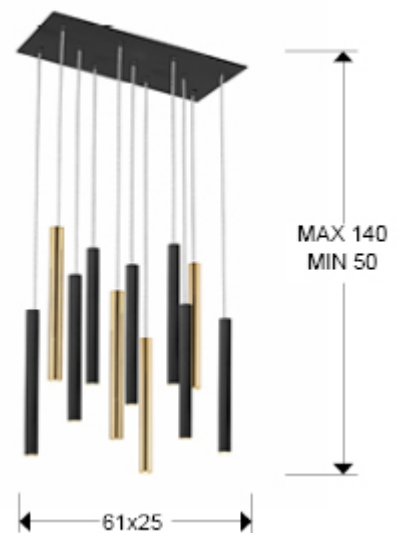

Varas

373357

Lámparas de techo

Producto recomendado

Lámpara de 11 luces LED. Realizada en metal acabado oro brillo y negro mate. Difusor acrílico opal. 55W LED, 4.950 lm, 3.000 K. DIMABLE.

INFORMACIÓN GENERAL

Catálogo: i39 Iluminación
Página: 107
Código EAN: 8435435329648
Tipo: Lámparas de techo
Colección: Varas

DIMENSIONES

Dimensiones: ↔ 61,0 ↓ 40,0 ↘ 25,0 cm
Altura instalada: 50,0/ máx. 140,0 cm
Peso: 8,2 Kg

DIMENSIONES CON EMBALAJE

Peso: 9,4 Kg
Volumen: 0,0380m³
Dimensiones: ↔ 68,0 ↓ 17,0 ↘ 33,0 cm

INFORMACIÓN TÉCNICA

Clase eléctrica: Class 1
Potencia máxima: 55W
Voltaje: 220/240 V
Frecuencia: 50/60 Hz
Flujo luminoso: 4.950 lm
Temperatura de color: 3.000 K
Vida media: 50.000 h
Factor de potencia: >0.9
CRI: >80

INFORMACIÓN ADICIONAL

Material: Metal, acrílico
Acabado: Oro brillo, negro mate, opal.
Medidas de la pantalla/tulipa: \varnothing 3,2 \updownarrow 40,0 cm
Florón (espacio para instalación): \leftrightarrow 54,0 \updownarrow 2,5 \swarrow 18,0 cm
Color del cable: transparente