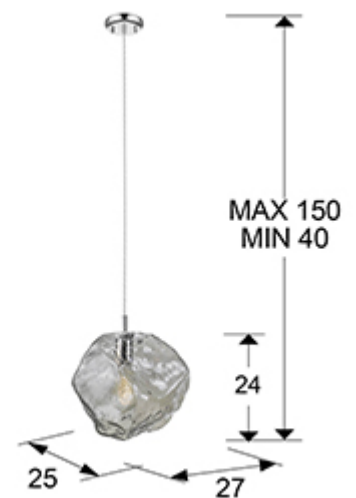

Petra 213111

Lámparas de techo

Producto recomendado

Lámpara de 1 luz , realizada en metal acabado cromo.
Tulipa grande de cristal tono smoke claro. Regulable en altura.

·Incluye 1 E27 LED 8W. DIMABLE

INFORMACIÓN GENERAL

Catálogo: i39 Iluminación
Página: 206
Código EAN: 8435435328573
Tipo: Lámparas de techo
Colección: Petra

DIMENSIONES

Dimensiones: ↔ 27,0 ↓ 29,0 ↘ 25,0 cm
Altura instalada: 40,0/ máx. 150,0 cm
Peso: 1,7 Kg

DIMENSIONES CON EMBALAJE

Peso: 2,6 Kg
Volumen: 0,0450m³
Dimensiones: ↔ 32,0 ↓ 44,0 ↘ 32,0 cm

INFORMACIÓN TÉCNICA

Clase energética: A+
Clase eléctrica: Class 1
Potencia máxima: 40W
Voltaje: 220/240 V
Frecuencia: 50/60 Hz
Flujo luminoso: 800 lm

INFORMACIÓN ADICIONAL

Material: Metal, cristal.
Acabado: Cromado, smoke claro.
Tiempo de montaje por el cliente: 5 min
Medidas de la pantalla/tulipa: ↔ 27,0 ↓ 24,0 ↗ 25,0 cm
Florón (espacio para instalación): ∅ 12,0 ↓ 2,2 cm
Color del cable: transparente