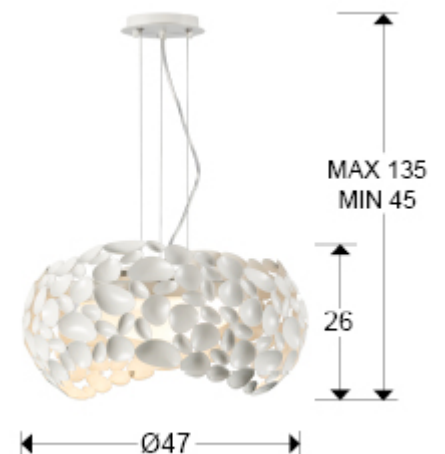

## Narisa 266290

Lámparas de techo

Lámpara de 5 Luces realizada en metal . Acabado lacado blanco mate. Difusor acrílico interior. Regulable en altura.

-Incluye 5 G9 LED 6W

### DIMENSIONES

Dimensiones: Ø 47,0 ↑ 26,0 cm  
Altura instalada: 45,0/ máx. 135,0 cm  
Peso: 3,9 Kg

### DIMENSIONES CON EMBALAJE

Peso: 5,4 Kg  
Volumen: 0,0750m<sup>3</sup>  
Dimensiones: ↔ 50,0 ↑ 30,0 ↗ 50,0 cm

---

## INFORMACIÓN ADICIONAL

Material: Metal, acrílico.  
Acabado: Blanco mate, opal.  
Medidas de la pantalla/tulipa: Ø 47,0 ↑ 26,0 cm  
Florón (espacio para instalación): Ø 12,0 ↑ 2,0 cm  
Color del cable: Transparente