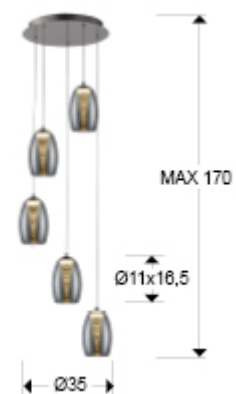

Nebula 584438

Lámparas de techo

Lámpara de 5 luces LED, realizada en metal acabado cromo. Doble tulipa, exterior realizada en cristal espejado e interior en policarbonato transparente con forma de cono escalonado. Regulable en altura. 5x5W LED. 2.250 lm 3.000 K.

INFORMACIÓN GENERAL

Catálogo: i39 Iluminación
Página: 193
Código EAN: 8435435321697
Tipo: Lámparas de techo
Colección: Nebula

DIMENSIONES

Dimensiones: Ø 38,0 ↑ 130,0 cm
Altura instalada: 65,0/ máx. 170,0 cm
Peso: 3,4 Kg

DIMENSIONES CON EMBALAJE

Peso: 4,5 Kg
Volumen: 0,0550m³
Dimensiones: ↔ 41,0 ↓ 33,0 ↗ 41,0 cm

INFORMACIÓN TÉCNICA

Clase eléctrica: Class 1
Potencia máxima: 25W
Voltaje: 220 V
Frecuencia: 50/60 Hz
Flujo luminoso: 2.250 lm
Dimable: NO
Temperatura de color: 3.000 K
Vida media: 30.000 h
CRI: >80

INFORMACIÓN ADICIONAL

Material: Metal, cristal, policarbonato
Acabado: Cromo, espejado, transparente
Medidas de la pantalla/tulipa: ∅ 11,5 ↓ 16,5 cm
Florón (espacio para instalación): ∅ 30,0 ↓ 3,5 cm
Color del cable: TRANSPARENTE