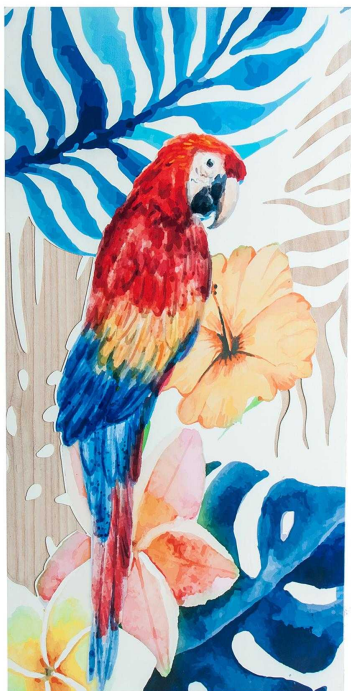

Ref. 27555 LIENZO PAPAGAYO

COMPOSICIÓN MATERIAL

Madera de pino combinado con lienzo.

DIMENSIONES

Medidas (largo x ancho x alto):
60 x 3,5 x 120 cm.

Peso:
3,6 kg.

Medida de la luna:
60 X 120 cm.

Modo de anclaje:
CLAVO PARED.