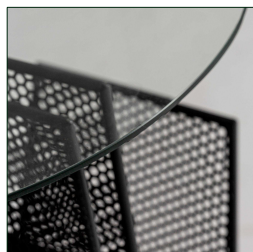

Embalajes	Tipo	Uds/Caja	Contenido	Volumen	Largo	Ancho	Alto	Peso (Kg)
	CAJA	1	PRODUCTO	0.0936	51	36	51	5,2