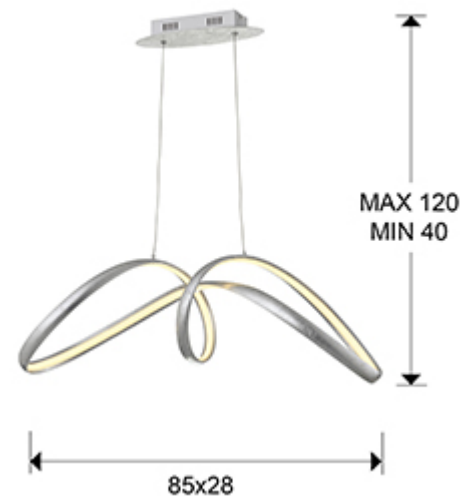

Lia 328319

Lámparas de techo

Lámpara realizada en acero y aluminio, acabado PAN DE PLATA. Difusor silicóna opal. Regulable en altura. Iluminación LED 32W. 1.800 lm. 3.000 K.

INFORMACIÓN GENERAL

Catálogo: i39 Iluminación
 Página: 71
 Código EAN: 8435435329143
 Tipo: Lámparas de techo
 Colección: Lia

DIMENSIONES

Dimensiones: ↔ 85,0 ↓ 25,0 ↗ 28,0 cm
 Altura instalada: 40,0/ máx. 120,0 cm
 Peso: 2,0 Kg

DIMENSIONES CON EMBALAJE

Peso: 3,6 Kg
 Volumen: 0,0970m³
 Dimensiones: ↔ 92,0 ↓ 32,0 ↗ 33,0 cm

INFORMACIÓN TÉCNICA

Marca: ANWAYELECT
Modelo: ECO-24VG40
Cantidad: 1 Unidades
Dimable: No
Potencia máxima: 40W
Frecuencia: 50-60 Hz
Tensión primaria: 220-240 V
Tipo: Voltaje constante
Tensión secundaria: 24 V
Dimensiones: ↔ 13,5 ↓ 3,0 ↗ 4,5 cm

INFORMACIÓN ADICIONAL

Material: Acero, aluminio, silicona.
Acabado: Pan de plata, opal.
Florón (espacio para instalación): ↔ 21,0 ↓ 4,0 ↗ 7,0 cm