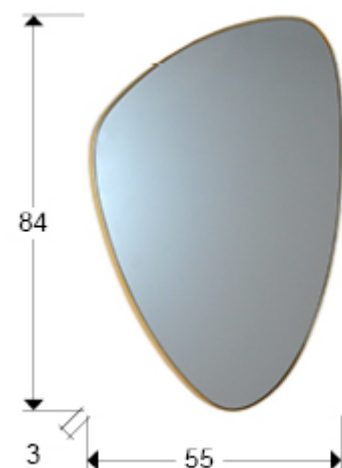

Orio 127387

Espejos con marco

Producto recomendado

Espejo triangular con marco de DM acabado en PAN DE ORO. Preparado para colgar en posición horizontal o vertical.

INFORMACIÓN GENERAL

Catálogo: M41 Mobiliario y Decoración
Página: 99
Código EAN: 8435435326647
Tipo: Espejos con marco
Colección: Orio

DIMENSIONES

Dimensiones: ↔ 55,0 ↓ 84,0 ↗ 3,0 cm
Peso: 6,5 Kg

DIMENSIONES CON EMBALAJE

Peso: 8,1 Kg
Volumen: 0,0720m³
Dimensiones: ↔ 95,0 ↓ 63,0 ↗ 12,0 cm

INFORMACIÓN ADICIONAL

Material:Espejo, DM
Acabado: Pan de oro
Medidas de la luna: ↔83,0 ↓ 54,5 cm
Ancho del marco: 0,5 cm