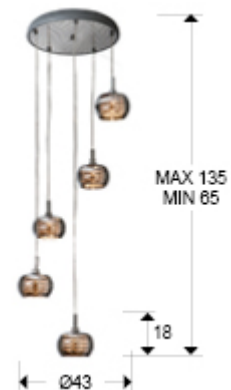

Arián 193364D

Lámparas de techo

Lámpara de 5 luces, realizada en acero acabado brillo. Tulipas de cristal espejado con tiras de cuentas de cristal en el interior. DIMABLE. Incluye mando a distancia.

Este producto incluye dimer receptor y un mando a distancia por radiofrecuencia. ·Incluye 5 G9 LED 4.5W. DIMABLE

INFORMACIÓN GENERAL

Catálogo: I38 Iluminación
Página: 242
Código EAN: 8435435323646
Tipo: Lámparas de techo
Colección: Arián

DIMENSIONES

Dimensiones: Ø 43,0 ↓ 120,0 cm
Altura instalada: 65,0/ máx. 135,0 cm
Peso: 3,9 Kg

DIMENSIONES CON EMBALAJE

Peso: 4,9 Kg
Volumen: 0,0410m³
Dimensiones: ↔ 43,0 ↓ 22,0 ↗ 43,0 cm

INFORMACIÓN TÉCNICA

Clase energética: A+
Clase eléctrica: Class 1
Potencia máxima: 5x42W
Voltaje: 220/240 V
Frecuencia: 50 Hz
Flujo luminoso: 2.350 lm
Dimable: SI
Regulación: CONTROL REMOTO

INFORMACIÓN ADICIONAL

Material: Metal y cristal
Acabado: Cromado, espejado y transp.te.
Tiempo de montaje por el cliente: 5 min
Medidas de la pantalla/tulipa: \varnothing 13,0 \updownarrow 9,5 cm
Florón (espacio para instalación): \varnothing 35,0 \updownarrow 4,0 cm