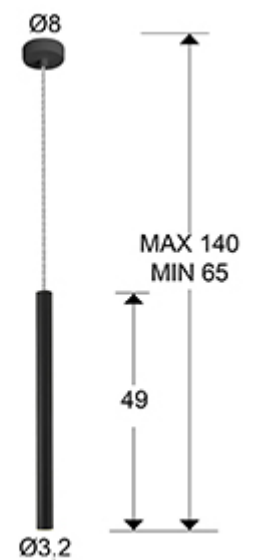

Varas

373067

Lámparas de techo

Lámpara de 1 luz LED. Realizada en metal acabado negro mate. Difusor acrílico opal. 5W LED, 450 lm, 3.000 K. DIMABLE

Producto recomendado

INFORMACIÓN GENERAL

Catálogo: i39 Iluminación
Página: 104
Código EAN: 8435435326821
Tipo: Lámparas de techo
Colección: Varas

DIMENSIONES

Dimensiones: Ø 8,0 ↓ 50,0 cm
Altura instalada: 65,0/ máx. 140,0 cm
Peso: 0,8 Kg

DIMENSIONES CON EMBALAJE

Peso: 1,0 Kg
Volumen: 0,0060m³
Dimensiones: ↔ 55,0 ↓ 10,0 ↙ 10,0 cm

INFORMACIÓN TÉCNICA

Clase eléctrica: Class 1
Potencia máxima: 5W
Voltaje: 220/240 V
Frecuencia: 50/60 Hz
Flujo luminoso: 450 lm
Temperatura de color: 3.000 K
Vida media: 50.000 h
Factor de potencia: >0.9
CRI: >80

INFORMACIÓN ADICIONAL

Material: Metal, acrílico.
Acabado: Negro mate, opal.
Medidas de la pantalla/tulipa: Ø 3,2 ↑ 49,5 cm
Florón (espacio para instalación): Ø 8,0 ↑ 2,5 cm