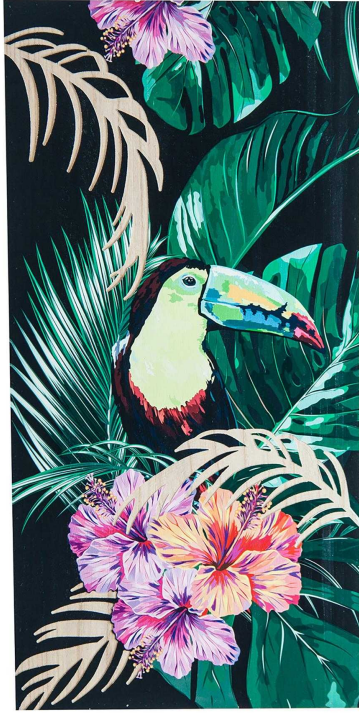

Ref. 27557 LIENZO FLORES

COMPOSICIÓN MATERIAL

Madera de pino combinado con lienzo.

DIMENSIONES

Medidas (largo x ancho x alto):  
40 x 3,5 x 80 cm.

Peso:  
1,6 kg.

Medida de la luna:  
40 X 80 cm.

Modo de anclaje:  
CLAVO PARED