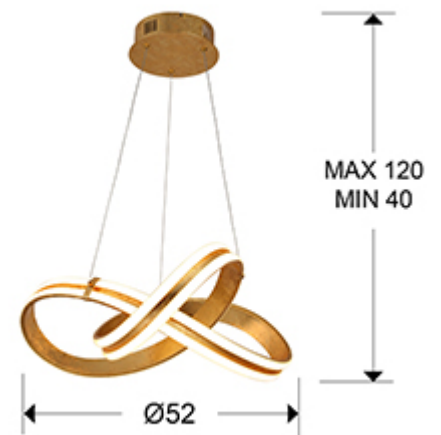

Lazas 486705

Lámparas de techo

Lámpara realizada en acero y aluminio, acabado PAN DE ORO. Difusor silicona opal. Regulable en altura. Iluminación LED 56W. 2,700 lm. 3.000 K.

INFORMACIÓN GENERAL

Catálogo: i39 Iluminación
Página: 141
Código EAN: 8435435329174
Tipo: Lámparas de techo
Colección: Lazas

DIMENSIONES

Dimensiones: Ø 52,0 ↓ 18,0 cm
Altura instalada: 40,0/ máx. 120,0 cm
Peso: 1,9 Kg

DIMENSIONES CON EMBALAJE

Peso: 3,4 Kg
Volumen: 0,0730m³
Dimensiones: ↔ 55,0 ↓ 27,0 ↗ 49,0 cm

INFORMACIÓN TÉCNICA

INFORMACIÓN ADICIONAL

Material: Acero, aluminio, silicona.
Acabado: Pan de oro, opal.
Florón (espacio para instalación): ∅ 18,0 ↓ 4,5 cm