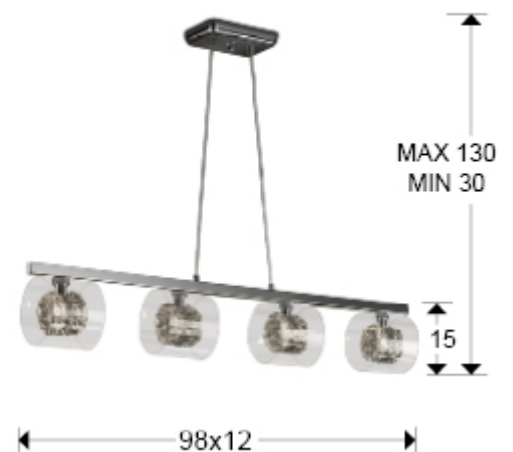

Flash 391653

Lámparas de techo

Lámpara de 4 luces realizada en metal, acabado cromo. Cuatro dobles tulipas, las exteriores de cristal moldeado y las interiores de copens facetados de cristal transparente y smoke.

INFORMACIÓN GENERAL

Catálogo: i39 Iluminación
Página: 242
Código EAN: 8435435303525
Tipo: Lámparas de techo
Colección: Flash

DIMENSIONES

Dimensiones: ↔ 98,0 ↓ 15,0 ↗ 12,0 cm
Altura instalada: 30,0/ máx. 130,0 cm
Peso: 2,8 Kg

DIMENSIONES CON EMBALAJE

Peso: 3,8 Kg
Volumen: 0,0530m³
Dimensiones: ↔ 104,0 ↓ 23,0 ↗ 22,0 cm

INFORMACIÓN TÉCNICA

Clase eléctrica: Class 1
Potencia máxima: 4x42W
Voltaje: 220/240 V
Frecuencia: 50 Hz

INFORMACIÓN ADICIONAL