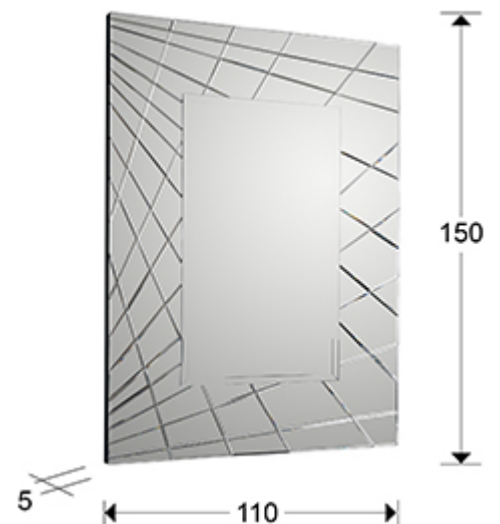

Fusión

161022

Espejos de cristal

Espejo rectangular con marco de lunas biseladas. Trasera en DM acabado en color negro. Luna central biselada. Preparado para colgar en posición vertical y horizontal.

INFORMACIÓN GENERAL

Catálogo: M41 Mobiliario y Decoración
 Página: 83
 Código EAN: 8435435301088
 Tipo: Espejos de cristal
 Colección: Fusión

DIMENSIONES

Dimensiones: ↔ 110,0 ↓ 150,0 ↗ 5,0 cm
 Peso: 45,0 Kg

DIMENSIONES CON EMBALAJE

Peso: 58,0 Kg
 Volumen: 0,3660m³
 Dimensiones: ↔ 128,0 ↓ 168,0 ↗ 17,0 cm

INFORMACIÓN ADICIONAL

Material: Cristal, DM

Acabado: Espejo plata, lacado negro.

Medidas de la luna: ↔ 60,0 ↓ 100,0 cm

Ancho del marco: 25,0 cm