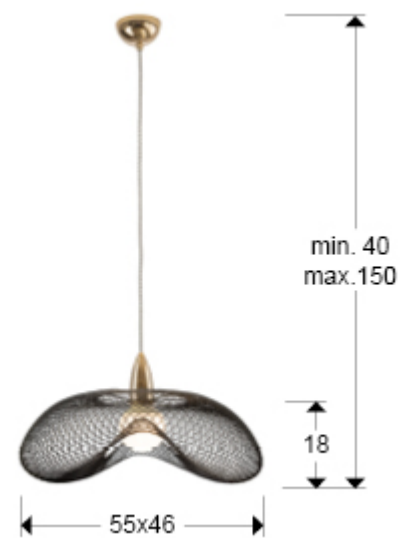

Forma 735971

Lámparas de techo

Lámpara de 1 luz realizada en metal acabado oro brillo y tulipa de malla metálica negra.

Producto recomendado

Cable rizado transparente. ·Incluye 1 E27 LED 15W

INFORMACIÓN GENERAL

Catálogo: i39 Iluminación
Página: 51
Código EAN: 8435435333058
Tipo: Lámparas de techo
Colección: Forma

DIMENSIONES

Dimensiones: ↔ 55,0 ↓ 28,0 ↗ 46,0 cm
Altura instalada: 40,0/ máx. 150,0 cm
Peso: 1,1 Kg

DIMENSIONES CON EMBALAJE

Peso: 2,9 Kg
Volumen: 0,0860m³
Dimensiones: ↔ 64,0 ↓ 25,0 ↗ 54,0 cm

INFORMACIÓN TÉCNICA

Clase energética: A+
Clase eléctrica: Class 1
Potencia máxima: 40W
Voltaje: 110/220 V
Frecuencia: 50/60 Hz
Flujo luminoso: 1.200 lm

INFORMACIÓN ADICIONAL

Material: Metal
Acabado: Oro brillo, negro
Medidas de la pantalla/tulipa: ↔ 55,0 ↓ 18,0 ↗ 46,0 cm
Florón (espacio para instalación): ∅ 10,0 ↓ 5,0 cm