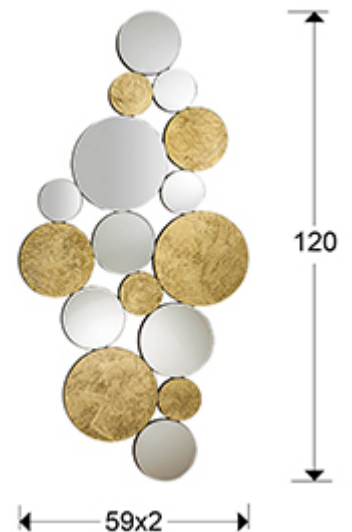

**Cirze**

472684

Espejos de cristal

Producto recomendado

Espejo formado por círculos de lunas y cristales con fondo en pan de oro, biselados. Trasera de DM lacado en negro. Preparado para colgar en posición horizontal o vertical.

## DIMENSIONES

Dimensiones: ↔ 59,0 ↓ 120,0 ↗ 2,0 cm  
 Peso: 6,2 Kg

## DIMENSIONES CON EMBALAJE

Peso: 9,7 Kg  
 Volumen: 0,0780m<sup>3</sup>  
 Dimensiones: ↔ 73,0 ↓ 133,5 ↗ 8,0 cm

## INFORMACIÓN ADICIONAL

Material: Cristal, DM  
 Acabado: Espejo, pan de oro, laca negra  
 Medidas de la luna: ↔ 59,0 ↓ 120,0 cm