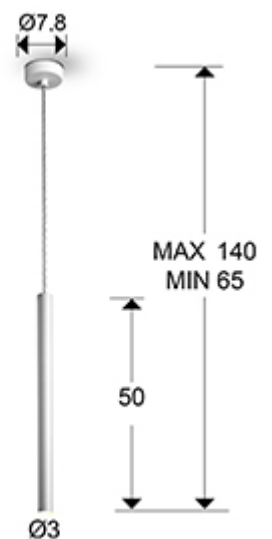

Varas

373075

Lámparas de techo

Producto recomendado

Lámpara de 1 luz LED. Realizada en metal acabado blanco mate. Difusor acrílico opal. 5W LED, 450 lm, 3.000 K. DIMABLE

INFORMACIÓN GENERAL

Catálogo: i39 Iluminación
Página: 125
Código EAN: 8435435326838
Tipo: Lámparas de techo
Colección: Varas

DIMENSIONES

Dimensiones: Ø 8,0 ↓ 50,0 cm
Altura instalada: 65,0/ máx. 140,0 cm
Peso: 0,8 Kg

DIMENSIONES CON EMBALAJE

Peso: 1,0 Kg
Volumen: 0,0070m³
Dimensiones: ↔ 55,0 ↓ 11,0 ↗ 11,0 cm

INFORMACIÓN TÉCNICA

Clase eléctrica: Class 1
Potencia máxima: 5W
Voltaje: 220/240 V
Frecuencia: 50/60 Hz
Flujo luminoso: 450 lm
Temperatura de color: 3.000 K
Vida media: 50.000 h
Factor de potencia: >0.9
CRI: >80

INFORMACIÓN ADICIONAL

Material: Metal, acrílico.
Acabado: Blanco, opal.
Medidas de la pantalla/tulipa: \varnothing 3,2 \updownarrow 49,5 cm
Florón (espacio para instalación): \varnothing 8,0 \updownarrow 2,5 cm