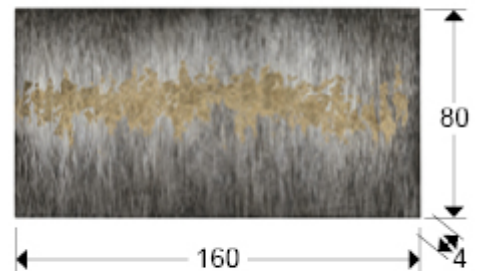

## Sendero

285179

.SENDERO. Pintura realizada en acrílico con aplicaciones en PAN DE ORO, montado sobre bastidor.

### DIMENSIONES

Dimensiones: ↔ 160,0 ↓ 80,0 ↘ 4,0 cm  
Peso: 2,2 Kg