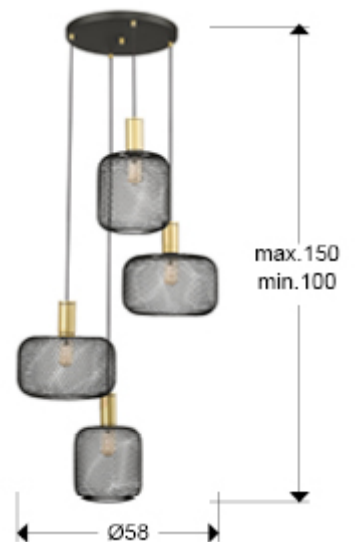

Osiris

910477

Lámparas de techo

Lámpara redonda de 4 luces realizada en metal, Incluye 2 diseños de tulipas de malla metálica. Acabados pintura oro y negro mate. Cable enfundado textil negro.

-Incluye 4 E27 LED 8W. DIMABLE

INFORMACIÓN GENERAL

Código EAN: 8435435335588

Tipo: Lámparas de techo

Colección: Osiris

DIMENSIONES

Dimensiones: Ø 58,0 ↑ 120,0 cm
Altura instalada: 100,0/ máx. 150,0 cm
Peso: 3,8 Kg

DIMENSIONES CON EMBALAJE

Peso: 6,0 Kg
Volumen: 0,1220m³
Dimensiones: ↔ 66,0 ↓ 32,0 ↗ 58,0 cm

INFORMACIÓN TÉCNICA

Clase eléctrica: Class 1
Potencia máxima: 4x20W
Voltaje: 110/220 V
Frecuencia: 50/60 Hz
Flujo luminoso: 3.480 lm

INFORMACIÓN ADICIONAL

Material: Metal.
Acabado: Pintura negro mate y oro.
Florón (espacio para instalación): \varnothing 33,0 \updownarrow 2,5 cm