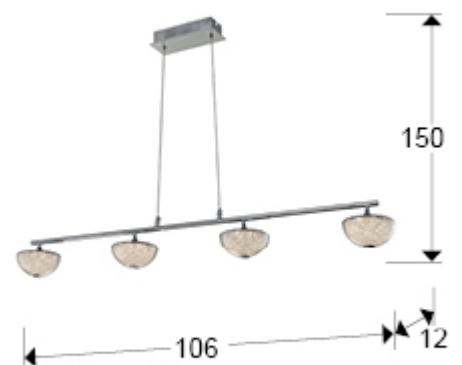

Lua 726281

Lámparas de techo

Lámpara de 4 luces LED, realizada en metal cromado y aluminio. Tulipas semiesféricas realizadas en cristal, con textura interior de cristal granulado. 4x5,3W LED. 1.484 lm. 4.000°K.

INFORMACIÓN GENERAL

Código EAN: 8435435321437
Tipo: Lámparas de techo
Colección: Lua

DIMENSIONES

Dimensiones: ↔ 108,0 ↓ 13,0 ↗ 12,0 cm
Altura instalada: 30,0/ máx. 140,0 cm
Peso: 2,7 Kg

DIMENSIONES CON EMBALAJE

Peso: 3,9 Kg
Volumen: 0,0580m³
Dimensiones: ↔ 115,0 ↓ 21,0 ↗ 24,0 cm

INFORMACIÓN TÉCNICA

Clase eléctrica: Class 1
Potencia máxima: 21 W
Voltaje: 220 V
Frecuencia: 50 Hz
Flujo luminoso: 1.484 lm
Dimable: NO
Temperatura de color: 4.000 K
Vida media: 15.000 h
Factor de potencia: >0.9
CRI: >80

INFORMACIÓN ADICIONAL

Material: Metal, aluminio, cristal
Acabado: Cromo, transparente
Medidas de la pantalla/tulipa: ∅ 12,0 ↓ 6,0 cm
Florón (espacio para instalación): ↔ 21,0 ↓ 4,0 ↗ 6,0 cm