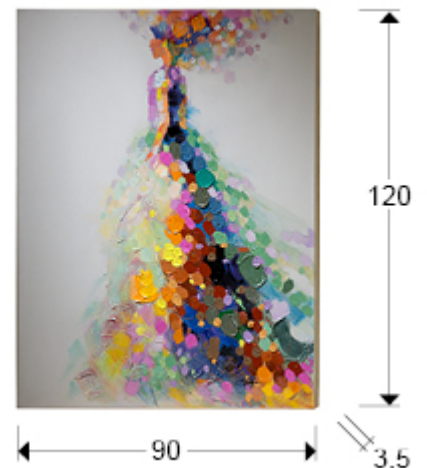

## Gala

762905

Pinturas

.Gala- Pintura realizada en acrílico, montado sobre bastidor.

### DIMENSIONES

Dimensiones: ↔ 90,0 ↓ 120,0 ↗ 3,5 cm  
Peso: 2,5 Kg

### DIMENSIONES CON EMBALAJE

Peso: 4,4 Kg  
Volumen: 0,0720m<sup>3</sup>  
Dimensiones: ↔ 96,0 ↓ 125,0 ↗ 6,0 cm

### INFORMACIÓN ADICIONAL

Material: Pintura acrílica sobre lienzo