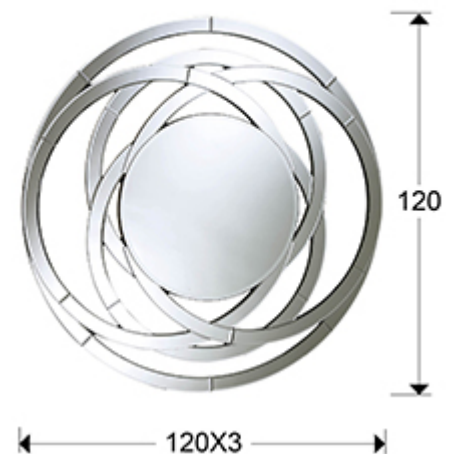

Aros 385314

Espejos de cristal

Espejo con luna central biselada y marco calado, formando aros realizados por secciones curvas de espejos biselados. Trasera en DM acabado en color negro.

INFORMACIÓN GENERAL

Catálogo: M41 Mobiliario y Decoración
Página: 79
Código EAN: 8435435303303
Tipo: Espejos de cristal
Colección: Aros

DIMENSIONES

Dimensiones: \varnothing 120,0 \nearrow 3,0 cm
Peso: 19,5 Kg

DIMENSIONES CON EMBALAJE

Peso: 31,5 Kg
Volumen: 0,2670m³
Dimensiones: \leftrightarrow 138,0 \downarrow 138,0 \nearrow 14,0 cm

INFORMACIÓN ADICIONAL

Material: Cristal, DM

Acabado: Espejo plata, lacado negro

Medidas de la luna: ↔ 60,0 ↑ 60,0 cm

Ancho del marco: 30,0 cm