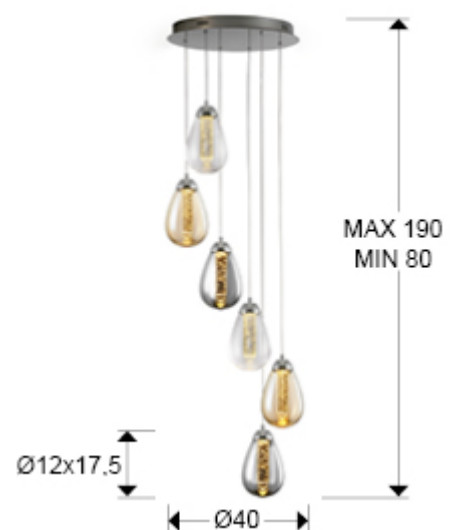

## Taccia 394834

Lámparas de techo

Lámpara de 6 luces LED, realizada en metal acabado cromo. Doble tulipa, exterior con forma de pera realizada en cristal transparente, ámbar y fumé e interior de barra maciza con burbujas decorativas. Regulable en altura. 6x5W LED. 2.700lm 3.000 K.

### INFORMACIÓN GENERAL

Catálogo: i39 Iluminación  
Página: 199  
Código EAN: 8435435325084  
Tipo: Lámparas de techo  
Colección: Taccia

### DIMENSIONES

Dimensiones: Ø 40,0 x 125,0 cm  
Altura instalada: 80,0/ máx. 190,0 cm  
Peso: 4,7 Kg

## INFORMACIÓN ADICIONAL

Material: Metal, cristal.  
Acabado: Cromado, transparente, ambar,  
Medidas de la pantalla/tulipa: ∅ 12,0 ↓ 17,5 cm  
Florón (espacio para instalación): ∅ 32,0 ↓ 3,5 cm  
Color del cable: transparente