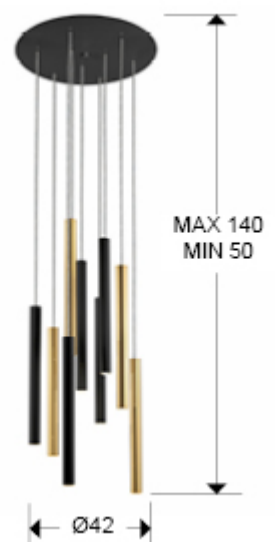

Varas

373272

Lámparas de techo

Producto recomendado

Lámpara redonda de 9 luces LED. Realizada en metal acabado oro brillo y negro mate. Difusor acrílico opal. 45W LED, 4.050 lm, 3.000 K. DIMABLE.

INFORMACIÓN GENERAL

Catálogo: i39 Iluminación
Página: 106
Código EAN: 8435435329624
Tipo: Lámparas de techo
Colección: Varas

DIMENSIONES

Dimensiones: Ø 42,0 ↑ 110,0 cm
Altura instalada: 50,0/ máx. 140,0 cm
Peso: 6,9 Kg

DIMENSIONES CON EMBALAJE

Peso: 8,2 Kg
Volumen: 0,0370m³
Dimensiones: ↔ 48,0 ↓ 16,0 ↙ 48,0 cm

INFORMACIÓN TÉCNICA

Clase eléctrica: Class 1
Potencia máxima: 45W
Voltaje: 220/240 V
Frecuencia: 50/60 Hz
Flujo luminoso: 4.050 lm
Temperatura de color: 3.000 K
Vida media: 50.000 h
Factor de potencia: >0.9
CRI: >80

INFORMACIÓN ADICIONAL

Material: Metal, acrílico
Acabado: Oro brillo, negro mate, opal
Medidas de la pantalla/tulipa: Ø 3,2 ↑ 40,0 cm
Florón (espacio para instalación): Ø 33,0 ↑ 2,5 cm
Color del cable: Transparente