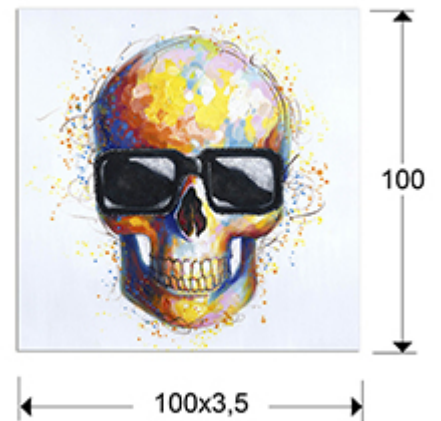

## Catrina

531973

Pinturas

.Catrina- Pintura realizada en acrílico, montado sobre bastidor.

### DIMENSIONES

Dimensiones: ↔ 100,0 ↓ 100,0 ↗ 3,5 cm  
Peso: 2,3 Kg

### DIMENSIONES CON EMBALAJE

Peso: 4,0 Kg  
Volumen: 0,0670m<sup>3</sup>  
Dimensiones: ↔ 105,0 ↓ 106,0 ↗ 6,0 cm