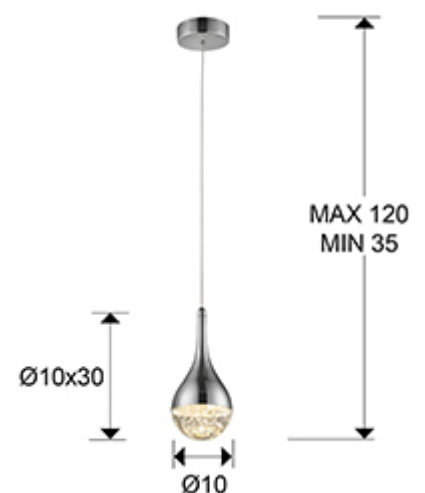

Elie 773106

Lámparas de techo

Producto recomendado

Lámpara de 1 luz LED, realizada en metal acabado cromo. Tulipa con forma de gota realizada en cristal macizo con burbujas decorativas en su interior. Regulable en altura. 5W LED. 400 lm. 3.000 K.

INFORMACIÓN GENERAL

Catálogo: i39 Iluminación
Página: 184
Código EAN: 8435435325350
Tipo: Lámparas de techo
Colección: Elie

DIMENSIONES

Dimensiones: Ø 11,0 ↑ 22,0 cm
Altura instalada: 35,0/ máx. 150,0 cm
Peso: 1,2 Kg

DIMENSIONES CON EMBALAJE

Peso: 1,5 Kg
Volumen: 0,0090m³
Dimensiones: ↔ 29,0 ↓ 19,0 ↗ 17,0 cm

INFORMACIÓN TÉCNICA

Clase eléctrica: Class 1
Potencia máxima: 5W
Voltaje: 220/240 V
Frecuencia: 50/60 Hz
Flujo luminoso: 400 lm
Temperatura de color: 3.000 K
Factor de potencia: >0.55
CRI: >80

INFORMACIÓN ADICIONAL

Material: Metal, cristal.
Acabado: Cromado, transparente.
Medidas de la pantalla/tulipa: Ø 10,0 ↓ 4,5 cm
Florón (espacio para instalación): Ø 11,0 ↓ 3,0 cm
Color del cable: Transparente