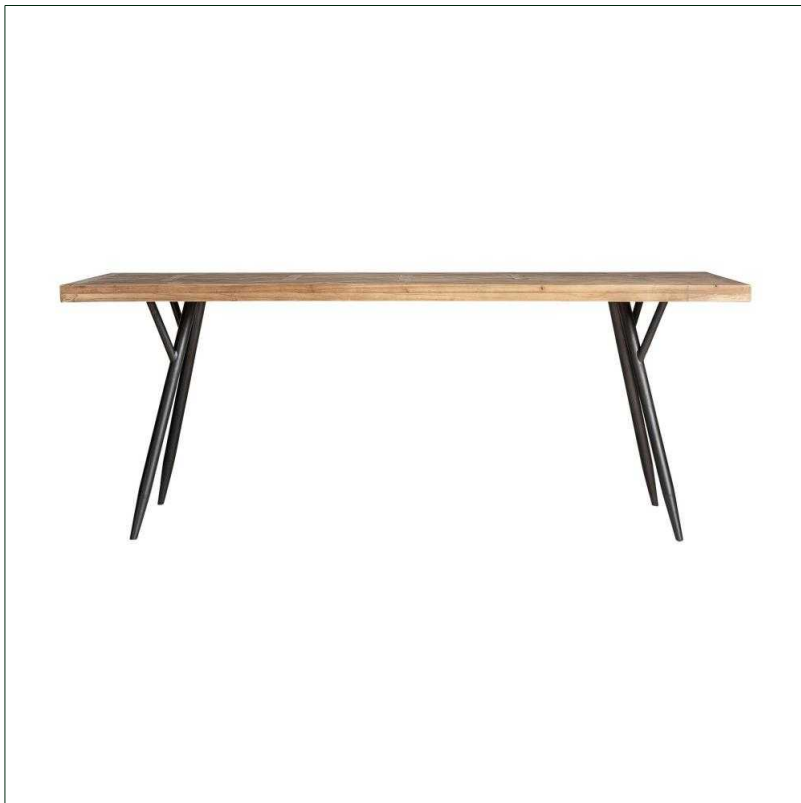

Ref. 31342 MESA COMEDOR LONGFORD

COMPOSICIÓN MATERIAL

Madera de abeto combinado con hierro y madera dm.

DIMENSIONES

Medidas (largo x ancho x alto):
200 x 90 x 77 cm.

Peso:
32,0 kg.

Medida patas:
3.5x73 cm.

Medida entre patas:
161x61 cm.

Medida de la pata al borde de la mesa:
30 cm.

Espesor del tablero:
5 cm.

Partes desmontables:
patas

Peso soportado:
60 kg.

No incluye:
patas regulables.

Embalajes	Tipo	Uds/Caja	Contenido	Volumen	Largo	Ancho	Alto	Peso (Kg)
CAJA		1	PRODUCTO	0.3562	2.04	18	97	38,0