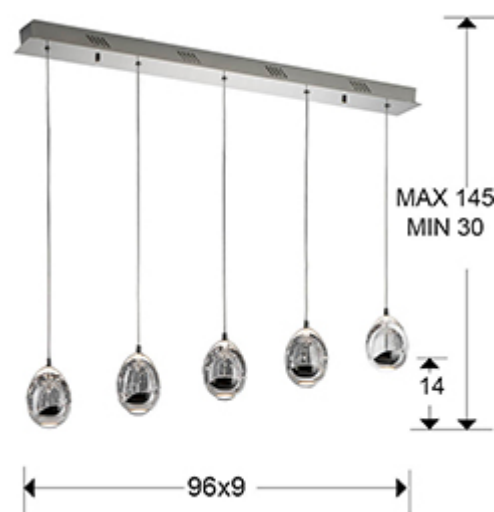

Rocío 783618D

Lámparas de techo

Lámpara de 5 luces LED. Realizada en metal acabado cromo. Tulipas con forma de gota realizadas en cristal macizo con burbujas decorativas en su interior. Regulables en altura. 25W LED. 2.400 lm. 3.000K. DIMABLE. Incluye mando a distancia.

INFORMACIÓN GENERAL

Catálogo: i39 Iluminación
 Página: 179
 Código EAN: 8435435323509
 Tipo: Lámparas de techo
 Colección: Rocío

DIMENSIONES

Dimensiones: ↔ 96,0 ↓ 95,0 ↗ 9,0 cm
 Altura instalada: 30,0/ máx. 145,0 cm
 Peso: 6,8 Kg

DIMENSIONES CON EMBALAJE

Peso: 7,8 Kg
 Volumen: 0,0470m³
 Dimensiones: ↔ 108,0 ↓ 27,0 ↗ 16,0 cm

INFORMACIÓN TÉCNICA

Clase eléctrica: Class 1
Potencia máxima: 25W
Voltaje: 100/265 V
Frecuencia: 50/60 Hz
Flujo luminoso: 2.400 lm
Dimable: SI
Regulación: CONTROL REMOTO
Temperatura de color: 3.000 K
Vida media: 50.000 h

INFORMACIÓN ADICIONAL

Material: Metal y cristal
Acabado: Cromo y transparente
Medidas de la pantalla/tulipa: ∅ 9,0 ↓ 12,5 cm
Florón (espacio para instalación): ↔ 94,0 ↓ 4,0 ↗ 6,5 cm
Color del cable: Transparente