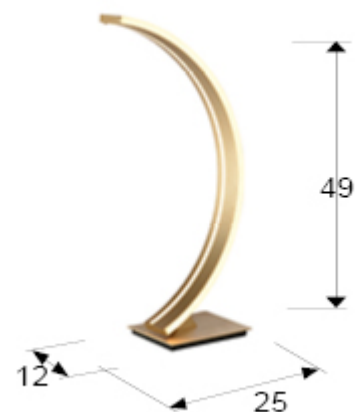

## Arcus 589316

Lámparas sobremesa

Lámpara sobremesa de luz LED, realizada en metal y aluminio, acabado oro cepillado. Difusor de silicona opal. 14W LED, 650 lm, 3.000 K.

### DIMENSIONES

Dimensiones: ↔ 25,0 ↓ 49,0 ↗ 12,0 cm  
Peso: 1,3 Kg

### DIMENSIONES CON EMBALAJE

Peso: 1,8 Kg  
Volumen: 0,0200m<sup>3</sup>  
Dimensiones: ↔ 27,0 ↓ 58,0 ↗ 13,0 cm

---