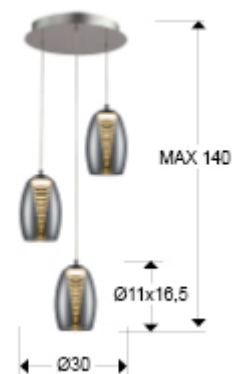

Nebula

584326

Lámparas de techo

Producto recomendado

Lámpara de 3 luces LED, realizada en metal acabado cromo. Doble tulipa, exterior realizada en cristal espejado e interior en policarbonato transparente con forma de cono escalonado. Regulable en altura. 3x5W LED. 1.350 lm 3.000 K.

INFORMACIÓN GENERAL

Catálogo: i39 Iluminación
Página: 190
Código EAN: 8435435321680
Tipo: Lámparas de techo
Colección: Nebula

DIMENSIONES

Dimensiones: Ø 32,0 ↑ 85,0 cm
Altura instalada: 35,0/ máx. 150,0 cm
Peso: 2,1 Kg

DIMENSIONES CON EMBALAJE

Peso: 2,9 Kg
Volumen: 0,0340m³
Dimensiones: ↔ 32,0 ↓ 33,0 ↘ 32,0 cm

INFORMACIÓN TÉCNICA

Clase eléctrica: Class 1
Potencia máxima: 15W
Voltaje: 220 V
Frecuencia: 50/60 Hz
Flujo luminoso: 1.350 lm
Dimable: NO
Temperatura de color: 3.000 K
Vida media: 30.000 h
CRI: >80

INFORMACIÓN ADICIONAL

Material: Metal, cristal, policarbonato
Acabado: Cromo, espejado, transparente
Medidas de la pantalla/tulipa: Ø 11,5 ↑ 16,5 cm
Florón (espacio para instalación): Ø 23,0 ↑ 3,7 cm
Color del cable: TRANSPARENTE