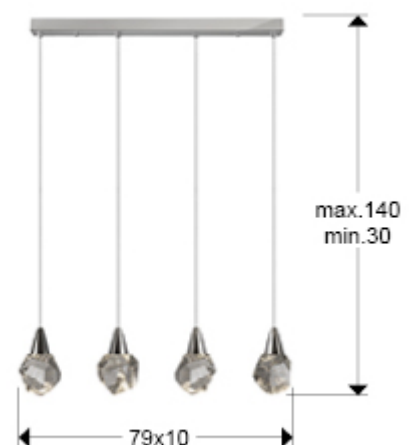

## Aquaria 157148

Lámparas de techo

Lámpara de 4 luces LED, realizada en metal acabado cromo. Tulipas poliédricas realizadas en cristal macizo con burbujas decorativas en su interior. Regulable en altura. 16W LED. 1.800 lm. 3.000 K.

### DIMENSIONES

Dimensiones: ↔ 79,0 ↓ 19,0 ↗ 10,0 cm  
Altura instalada: 30,0/ máx. 140,0 cm  
Peso: 6,6 Kg

### DIMENSIONES CON EMBALAJE

Peso: 7,4 Kg  
Volumen: 0,0380m<sup>3</sup>  
Dimensiones: ↔ 81,0 ↓ 25,0 ↗ 19,0 cm

---

## INFORMACIÓN ADICIONAL

Material: Metal, cristal  
Acabado: Cromado, transparente.  
Tiempo de montaje por el cliente: 10 min  
Medidas de la pantalla/tulipa: ∅ 10,0 ↓ 12,0 cm  
Florón (espacio para instalación): ↔ 74,0 ↓ 4,0 ↗ 6,0 cm