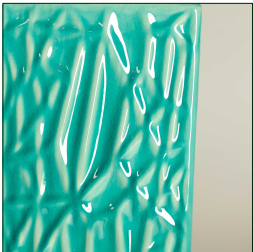

Embalajes	Tipo	Uds/Caja	Contenido	Volumen	Largo	Ancho	Alto	Peso (Kg)
	CAJA	2	PRODUCTO	1.2087	57	4.15	52	7,8