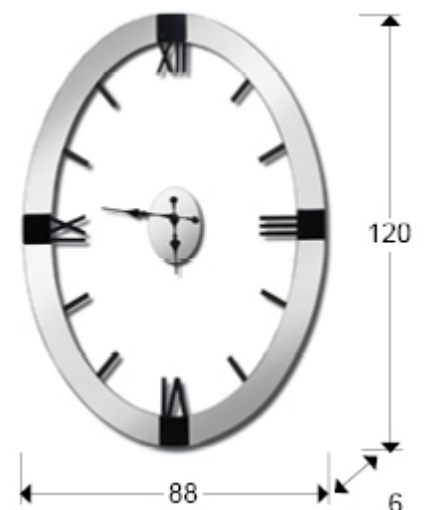

Times y Kairos

564397

Relojes

Reloj de pared oval. Esfera sin fondo con mecanismo central independiente. Aro de espejos biselados, números en metacrilato y detalles decorativos en madera en color negro. Pilas no incluidas. Ancho del marco 6 cm.

INFORMACIÓN GENERAL

Catálogo: M41 Mobiliario y Decoración
Página: 123
Código EAN: 8435435332495
Tipo: Relojes
Colección: Times y Kairos

DIMENSIONES

Dimensiones: ↔ 85,0 ↓ 120,0 ↗ 6,0 cm
Peso: 11,2 Kg

DIMENSIONES CON EMBALAJE

Peso: 14,7 Kg
Volumen: 0,1830m³
Dimensiones: ↔ 131,5 ↓ 93,0 ↗ 15,0 cm

INFORMACIÓN ADICIONAL

Material: Cristal, DM
Acabado: Espejo plata, negro