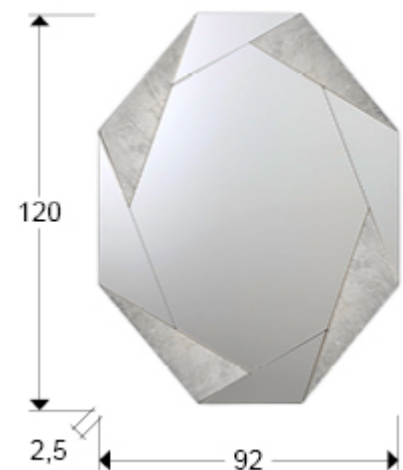

## Laverna

Espejos de cristal

434799

Espejo con lunas biseladas y grafismo en PAN DE PLATA.  
Trasera de DM lacado en negro. Preparado para colgar en posición horizontal o vertical.

### DIMENSIONES

Dimensiones: ↔ 92,0 ↓ 120,0 ↗ 2,5 cm  
Peso: 21,0 Kg

### DIMENSIONES CON EMBALAJE

Peso: 25,0 Kg  
Volumen: 0,1200m<sup>3</sup>  
Dimensiones: ↔ 104,0 ↓ 136,0 ↗ 8,5 cm

---

## INFORMACIÓN ADICIONAL

Material:Espejo, DM

Acabado: Pan de plata, negro

Medidas de la luna: ↔73,0 ↓ 101,0 cm

Ancho del marco: 16,0 cm