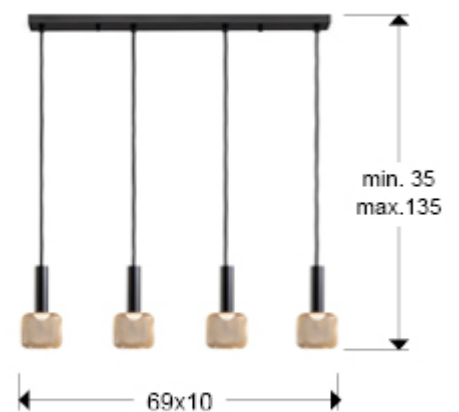

Sincro 175395

Lámparas de techo

Lámpara LED de 4 luces realizada en metal negro mate y tulipa de malla metálica oro brillo, difusor acrílico opal. 20W LED, 1.800 lm, 3.000 K. DIMABLE.

INFORMACIÓN GENERAL

Catálogo: i39 Iluminación
Página: 49
Código EAN: 8435435332884
Tipo: Lámparas de techo
Colección: Sincro

DIMENSIONES

Dimensiones: \leftrightarrow 69,0 \downarrow 22,0 \swarrow 10,0 cm
Altura instalada: 35,0/ máx. 135,0 cm
Peso: 2,2 Kg

DIMENSIONES CON EMBALAJE

Peso: 3,1 Kg
Volumen: 0,0270m³
Dimensiones: \leftrightarrow 73,5 \downarrow 22,0 \swarrow 17,0 cm

INFORMACIÓN TÉCNICA

Cifra IP: IP 20
Clase eléctrica: Class 1
Potencia máxima: 4x5W
Voltaje: 220/240 V
Frecuencia: 50/60 Hz
Flujo luminoso: 1.800 lm
Temperatura de color: 3.000 K
CRI: >80

INFORMACIÓN ADICIONAL

Material: Metal, acrílico
Acabado: Negro mate y oro, opal.
Medidas de la pantalla/tulipa: \varnothing 10,0 \uparrow 9,0 cm
Florón (espacio para instalación): \leftrightarrow 66,0 \downarrow 2,5 \swarrow 5,0 cm