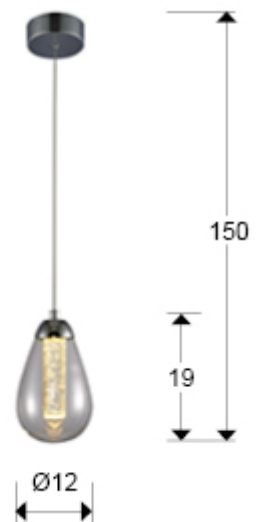

Taccia

394318

Lámparas de techo

Producto recomendado

Lámpara de 1 luz LED, realizada en metal acabado cromo. Doble tulipa, exterior con forma de pera realizada en cristal transparente e interior de barra maciza con burbujas decorativas. Regulable en altura. 5W LED. 450lm 3.000 K.

INFORMACIÓN GENERAL

Catálogo: i39 Iluminación
Página: 194
Código EAN: 8435435321604
Tipo: Lámparas de techo
Colección: Taccia

DIMENSIONES

Dimensiones: Ø 12,0 ↑ 20,0 cm
Altura instalada: 35,0/ máx. 150,0 cm
Peso: 0,8 Kg

DIMENSIONES CON EMBALAJE

Peso: 1,1 Kg
Volumen: 0,0140m³
Dimensiones: ↔ 34,0 ↓ 21,0 ↗ 20,0 cm

INFORMACIÓN TÉCNICA

Clase eléctrica: Class 1
Potencia máxima: 5W
Voltaje: 220/240 V
Frecuencia: 50/60 Hz
Flujo luminoso: 450 lm
Dimable: NO
Temperatura de color: 3.000 K
Vida media: 30.000 h
CRI: >80

INFORMACIÓN ADICIONAL

Material: Metal, cristal
Acabado: Cromo y transparente
Medidas de la pantalla/tulipa: Ø 12,0 ↓ 17,5 cm
Florón (espacio para instalación): Ø 11,0 ↓ 3,0 cm
Color del cable: TRANSPARENTE