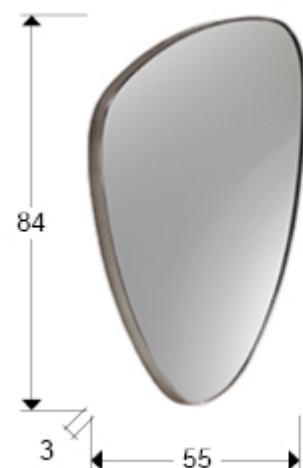

## Orio 127370

Espejos con marco

Espejo triangular con marco de DM acabado en PAN DE PLATA. Preparado para colgar en posición horizontal o vertical.

### DIMENSIONES

Dimensiones: ↔ 55,0 ↓ 84,0 ↘ 3,0 cm  
Peso: 6,9 Kg

### DIMENSIONES CON EMBALAJE

Peso: 8,1 Kg  
Volumen: 0,0720m<sup>3</sup>  
Dimensiones: ↔ 95,0 ↓ 63,0 ↘ 12,0 cm

---

## INFORMACIÓN ADICIONAL

Material:DM, cristal.

Acabado: PAN DE PLATA, espejo.

Medidas de la luna: ↔83,0 ↓ 54,5 cm

Ancho del marco: 0,3 cm