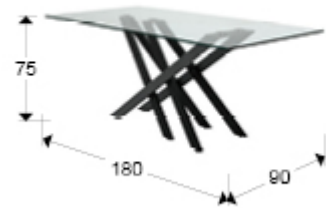

Taima

758022

Mesas comedor

Mesa de comedor realizada en metal lacado en gris y negro mate. Tapa de cristal transparente de 12 mm.

INFORMACIÓN GENERAL

Catálogo: M37 Mobiliario y Decoración
Página: 151
Código EAN: 8435435321505
Tipo: Mesas comedor
Colección: Taima

DIMENSIONES

Dimensiones: ↔ 180,0 ↓ 75,0 ↗ 90,0 cm
Peso: 67,2 Kg
Peso bulto 1: 18,4 Kg
Peso bulto 2: 48,8 Kg

DIMENSIONES CON EMBALAJE

Peso: 76,3 Kg
Volumen: 0,2550m³
Número de bultos: 2
Dimensiones bulto 1: ↔ 53,0 ↓ 144,0 ↗ 11,0 cm
Dimensiones bulto 2: ↔ 100,0 ↓ 190,0 ↗ 9,0 cm

INFORMACIÓN ADICIONAL

Material: Metal, cristal
Acabado: Negro, gris, transparente
Tiempo de montaje por el cliente: 30 min